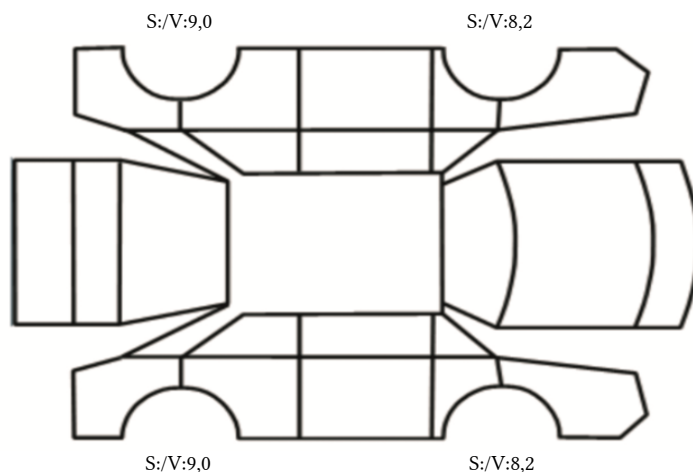

GENERELL BESKRIVELSE/KOMMENTAR

DATO: SIGNATUR SELGER:

DATO: SIGNATUR KUNDE:

SKADETEGNING:

Tilstandsrapport

KONTROLLPUNKTER SOM LIGGER TIL GRUNN FOR TILSTANDSRAPPORTEN

MERK: Kontrollen omfatter de av nedenstående punkter som er aktuelle for angjeldende bil ut fra bilens tekniske spesifikasjoner og utstyr.