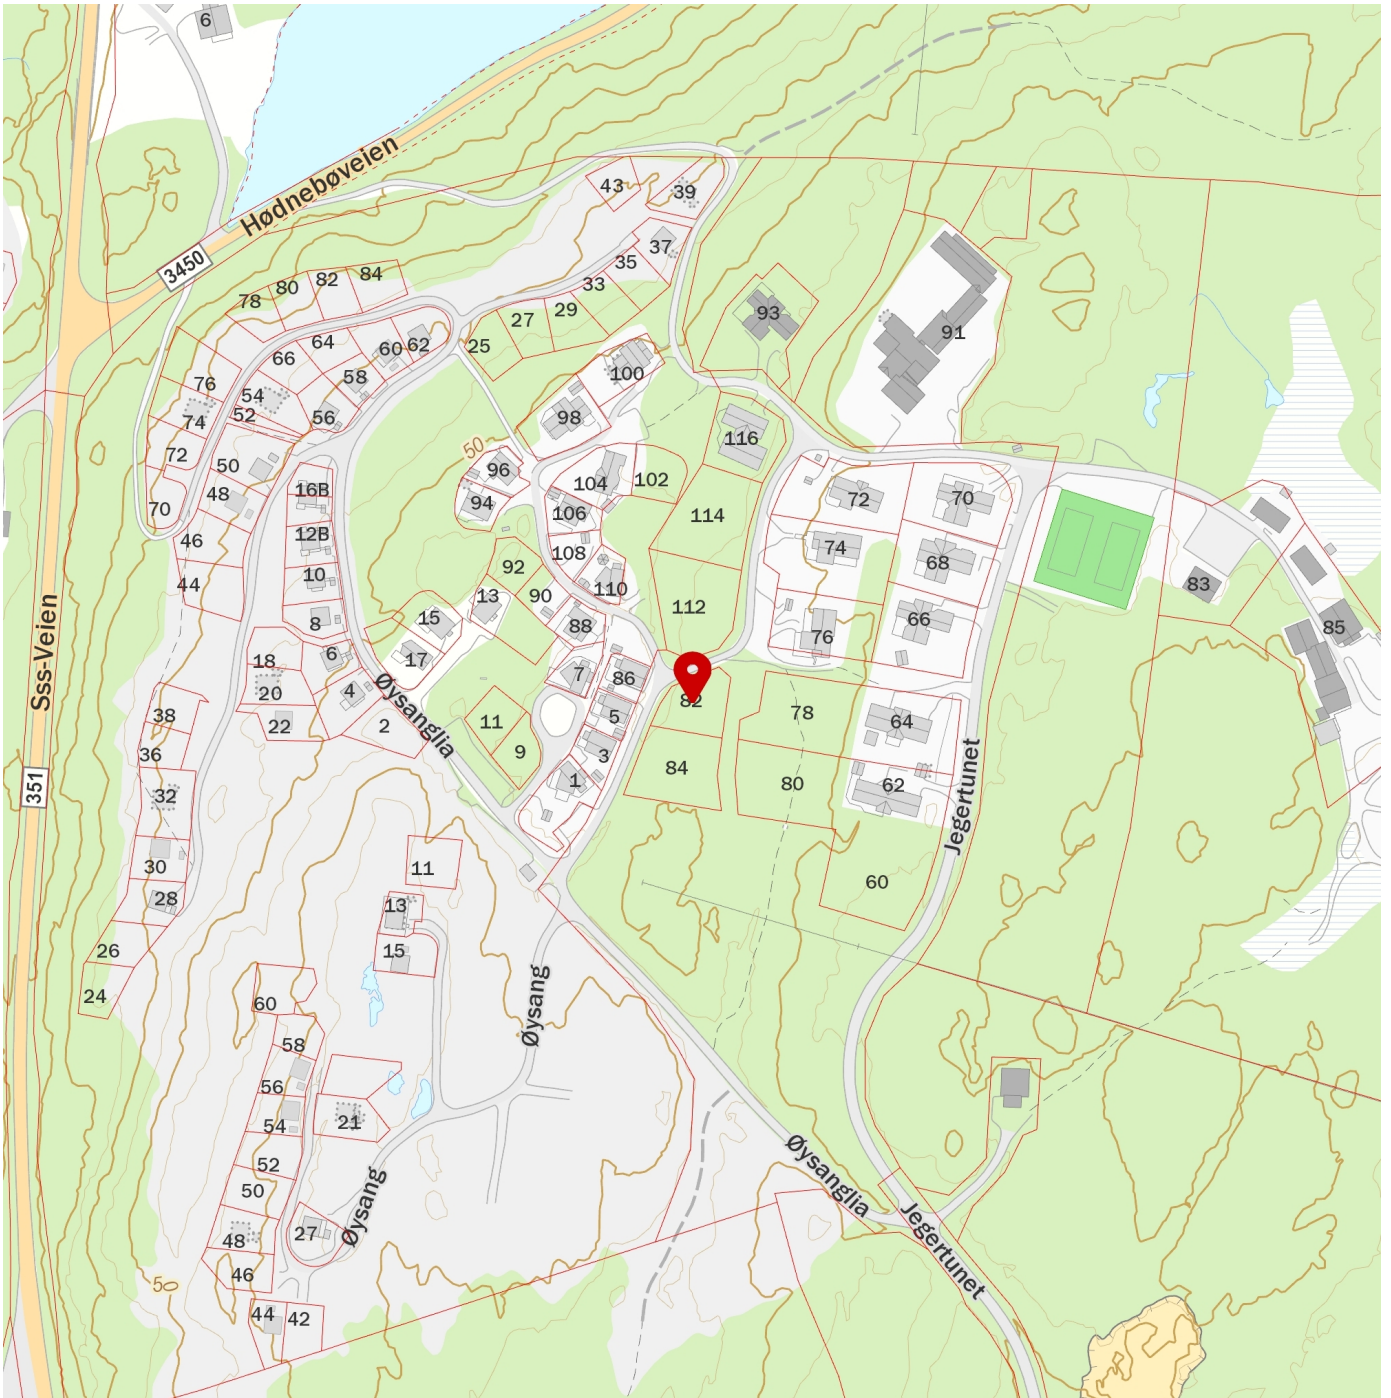

Aktiviteter

Camp Husaas	19 min 🚶
Skarvann klatrepark	19 min 🚶
Hest i Villmark	8 min 🚗
Røysland Gård	11 min 🚗
Skarvann	12 min 🚗
Stangnes	7.8 km
Stangnes badeplass	15 min 🚗

Sport

🏀 Hødnebø Ballspill	19 min 🚶 1.5 km
🏀 Haslumkilen Havn ballbunge Ballspill	13 min 🚗 11.5 km
🏃 Stewarts fysioterapi & trening...	23 min 🚗
🏃 MOT Kragerø	40 min 🚗

Dagligvare

Joker Westgaard	12 min 🚗
Kivi Søndeled	19 min 🚗
Post i butikk, PostNord	16.3 km

Varer/Tjenester

📦 ALTI Kragerø	32 min 🚗
----------------	----------

Innholdet på Nabolagsprofilen er innhentet fra ulike offentlige og private kilder og det kan forekomme feil eller mangler i dataene. Distanser/tid er beregnet basert på korteste kjørbare vei eller gangvei (der kjente gangveier er med i datagrunnlaget). Vurderingene og situatene fra lokalkjente er innhentet på nettstedet Nabolag.no og er aggregerte data basert på svar innenfor et gitt nabolag. Eiendomsprofil AS, FINN.no AS eller FinnAdmin-bestillinger kan ikke holdes ansvarlig for feil eller mangler i dataene. Kilder: Statens Kartverk, Statistisk Sentralbyrå, Geodata AS, Nabolag.no m.fl. Copyright © Eiendomsprofil AS 2021