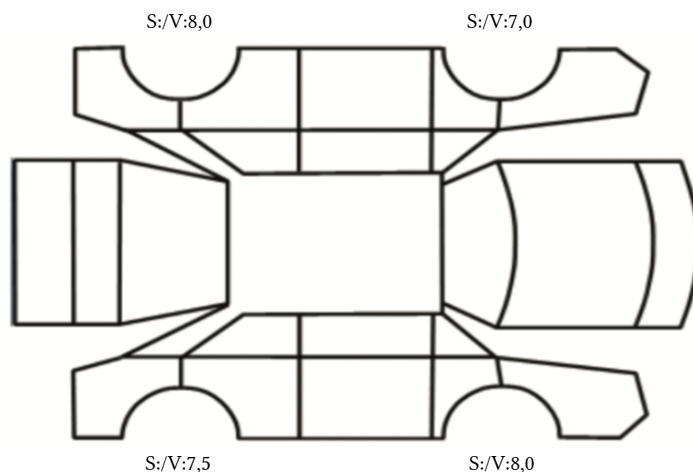

SKADETEGNING:

KONTROLLPUNKTER SOM LIGGER TIL GRUNN FOR TILSTANDSRAPPORTEN

MERK: Kontrollen omfatter de av nedenstående punkter som er aktuelle for angjeldende bil ut fra bilens tekniske spesifikasjoner og utstyr.