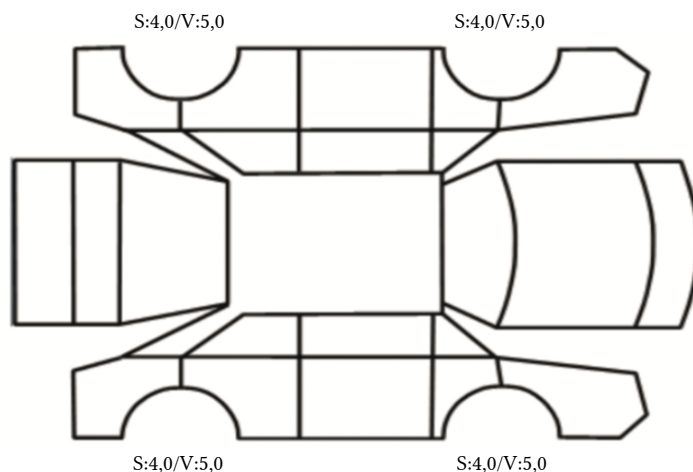

GENERELL BESKRIVELSE/KOMMENTAR

DATO: SIGNATUR SELGER:

DATO: SIGNATUR KUNDE:

SKADETEGNING:

Tilstandsrapport

KONTROLLPUNKTER SOM LIGGER TIL GRUNN FOR TILSTANDSRAPPORTEN

MERK: Kontrollen omfatter de av nedenstående punkter som er aktuelle for angjeldende bil ut fra bilens tekniske spesifikasjoner og utstyr.