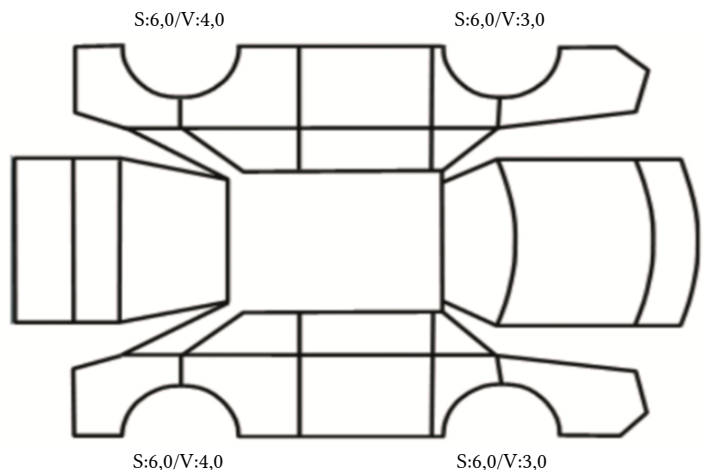

GENERELL BESKRIVELSE/KOMMENTAR

DATO: SIGNATUR SELGER:

DATO: SIGNATUR KUNDE:

SKADETEGNING:

KONTROLLPUNKTER SOM LIGGER TIL GRUNN FOR TILSTANDSRAPPORTEN

MERK: Kontrollen omfatter de av nedenstående punkter som er aktuelle for angjeldende bil ut fra bilens tekniske spesifikasjoner og utstyr.