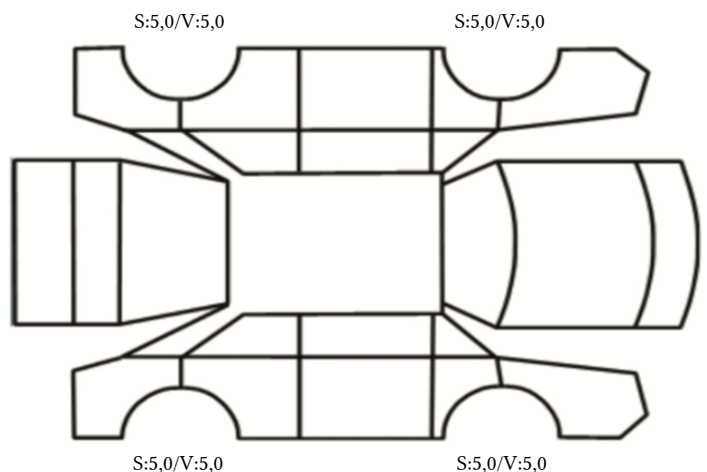

SKADETEGNING:

Tilstandsrapport

KONTROLLPUNKTER SOM LIGGER TIL GRUNN FOR TILSTANDSRAPPORTEN

MERK: Kontrollen omfatter de av nedenstående punkter som er aktuelle for angjeldende bil ut fra bilens tekniske spesifikasjoner og utstyr.