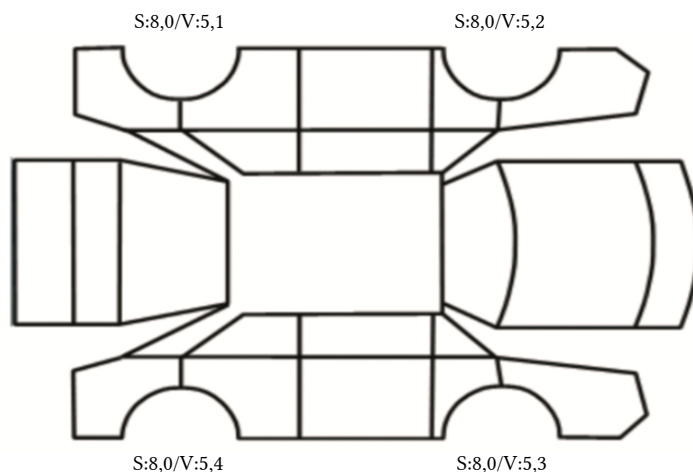

SKADETEGNING:

KONTROLLPUNKTER SOM LIGGER TIL GRUNN FOR TILSTANDSRAPPORTEN

MERK: Kontrollen omfatter de av nedenstående punkter som er aktuelle for angjeldende bil ut fra bilens tekniske spesifikasjoner og utstyr.