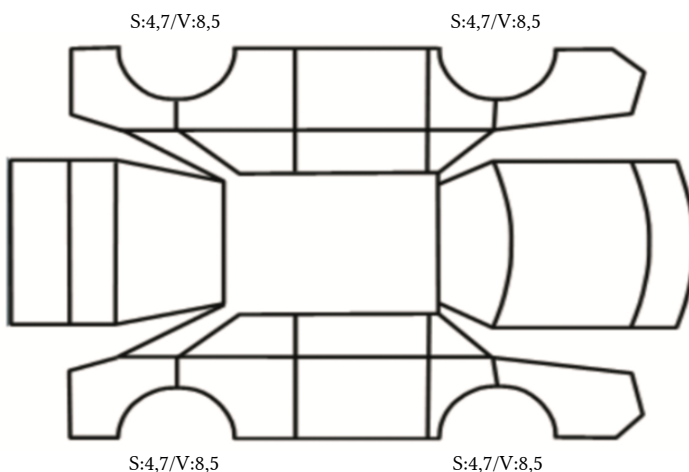

SKADETEGNING:

KONTROLLPUNKTER SOM LIGGER TIL GRUNN FOR TILSTANDSRAPPORTEN

MERK: Kontrollen omfatter de av nedenstående punkter som er aktuelle for angjeldende bil ut fra bilens tekniske spesifikasjoner og utstyr.