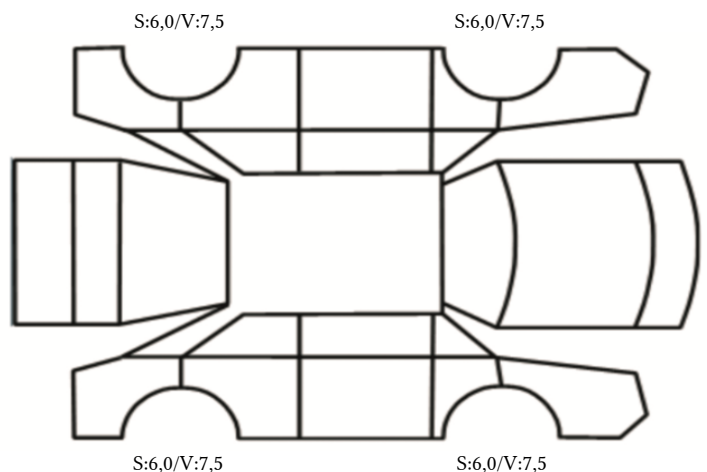

GENERELL BESKRIVELSE/KOMMENTAR

DATO: SIGNATUR SELGER:

DATO: SIGNATUR KUNDE:

SKADETEGNING:

Tilstandsrapport

KONTROLLPUNKTER SOM LIGGER TIL GRUNN FOR TILSTANDSRAPPORTEN

MERK: Kontrollen omfatter de av nedenstående punkter som er aktuelle for angjeldende bil ut fra bilens tekniske spesifikasjoner og utstyr.