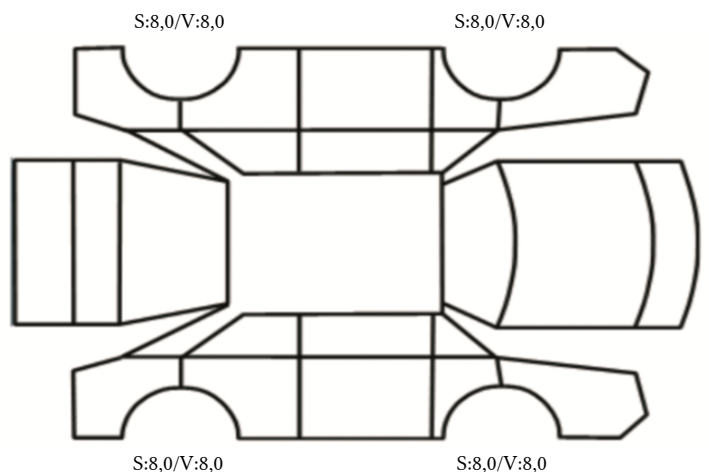

SKADETEGNING:

KONTROLLPUNKTER SOM LIGGER TIL GRUNN FOR TILSTANDSRAPPORTEN

MERK: Kontrollen omfatter de av nedenstående punkter som er aktuelle for angjeldende bil ut fra bilens tekniske spesifikasjoner og utstyr.