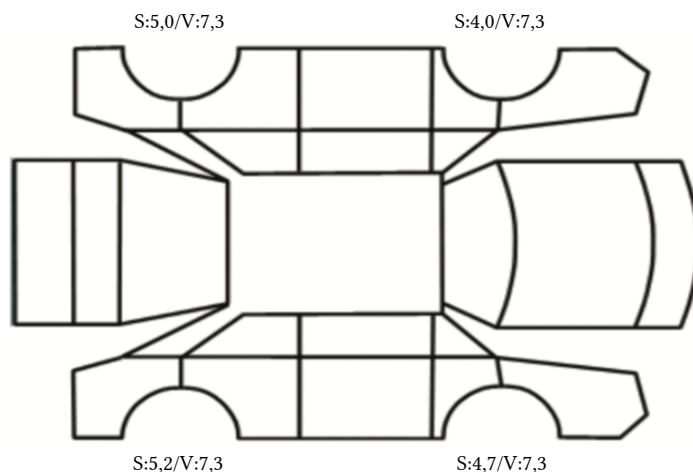

SKADETEGNING:

KONTROLLPUNKTER SOM LIGGER TIL GRUNN FOR TILSTANDSRAPPORTEN

MERK: Kontrollen omfatter de av nedenstående punkter som er aktuelle for angjeldende bil ut fra bilens tekniske spesifikasjoner og utstyr.