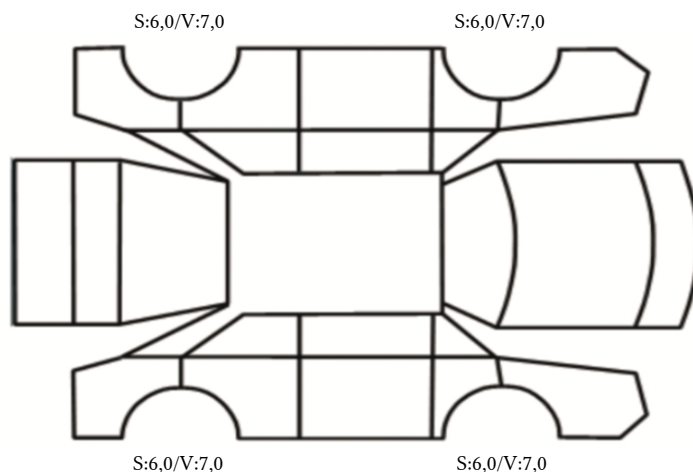

SKADETEGNING:

KONTROLLPUNKTER SOM LIGGER TIL GRUNN FOR TILSTANDSRAPPORTEN

MERK: Kontrollen omfatter de av nedenstående punkter som er aktuelle for angjeldende bil ut fra bilens tekniske spesifikasjoner og utstyr.