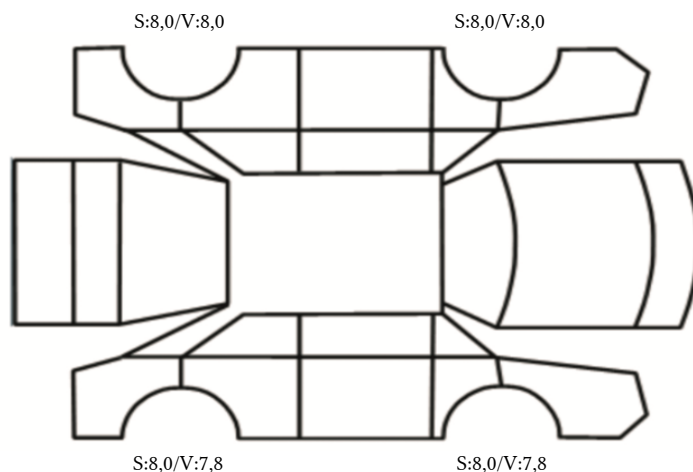

SKADETEGNING:

KONTROLLPUNKTER SOM LIGGER TIL GRUNN FOR TILSTANDSRAPPORTEN

MERK: Kontrollen omfatter de av nedenstående punkter som er aktuelle for angjeldende bil ut fra bilens tekniske spesifikasjoner og utstyr.