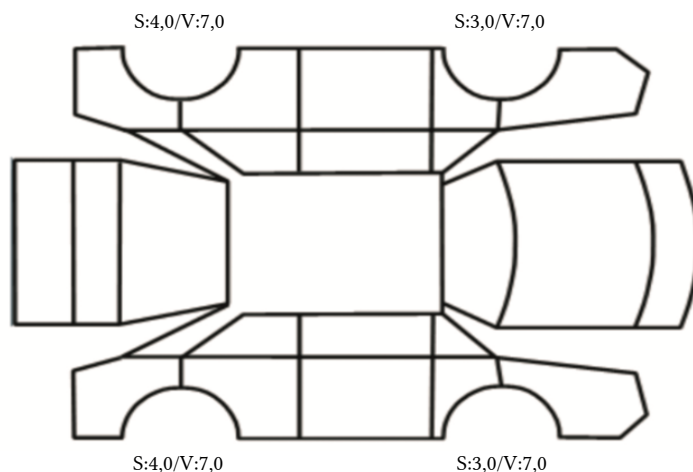

GENERELL BESKRIVELSE/KOMMENTAR

DATO: SIGNATUR SELGER:

DATO: SIGNATUR KUNDE:

SKADETEGNING:

KONTROLLPUNKTER SOM LIGGER TIL GRUNN FOR TILSTANDSRAPPORTEN

MERK: Kontrollen omfatter de av nedenstående punkter som er aktuelle for angjeldende bil ut fra bilens tekniske spesifikasjoner og utstyr.