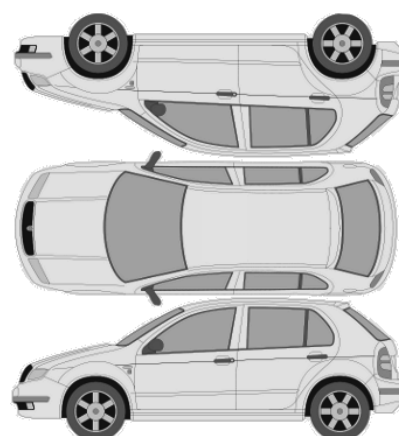

KONTROLLPUNKTER SOM LIGGER TIL GRUNN FOR TILSTANDSRAPPORTEN

MERK: Kontrollen omfatter de av nedenstående punkter som er aktuelle for angjeldende bil ut fra bilens tekniske spesifikasjoner og utstyr.

KRITERIA FOR VURDERING: Teknisk vurdering av bilen er gjort med utgangspunkt i bilens alder og kjørelengde, og hva som ansees som normalt generelt for biler av denne alder og kjørelengde.