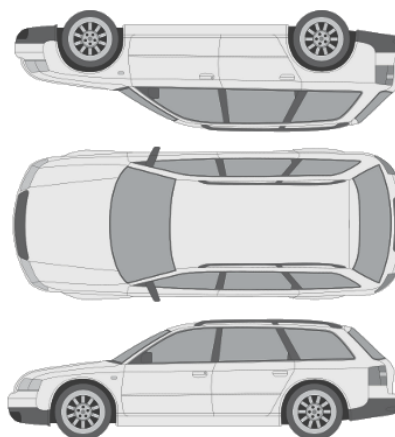

KONTROLLPUNKTER SOM LIGGER TIL GRUNN FOR TILSTANDSRAPPORTEN

MERK: Kontrollen omfatter de av nedenstående punkter som er aktuelle for angjeldende bil ut fra bilens tekniske spesifikasjoner og utstyr.

KRITERIA FOR VURDERING: Teknisk vurdering av bilen er gjort med utgangspunkt i bilens alder og kjørelengde, og hva som ansees som normalt generelt for biler av denne alder og kjørelengde.