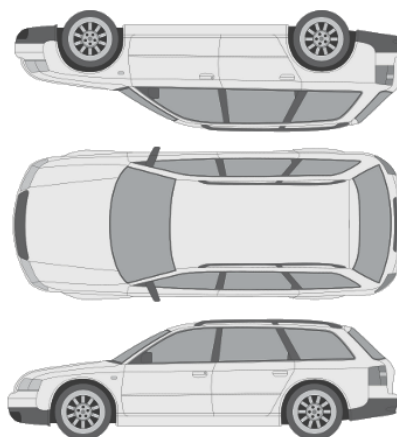

GENERELL BESKRIVELSE/KOMMENTAR

Bilen kan ha div. sår, riper, skader og steinsprang. Se på/over bilen.

Dato: Signatur selger

Dato: Signatur kunde

SKADETEGNING:

- Ripe
- Bulk
- Steinsprut
- Lakkrust
- Annet

KONTROLLPUNKTER SOM LIGGER TIL GRUNN FOR TILSTANDSRAPPORTEN