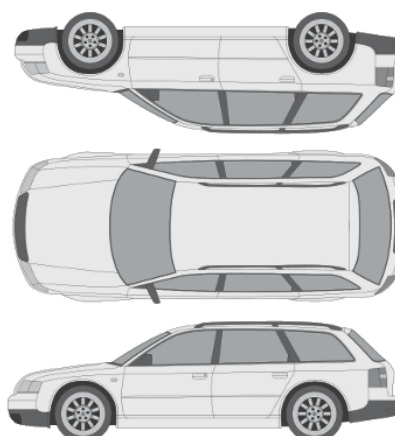

KONTROLLPUNKTER SOM LIGGER TIL GRUNN FOR TILSTANDSRAPPORTEN

MERK: Kontrollen omfatter de av nedenstående punkter som er aktuelle for angjeldende bil ut fra bilens tekniske spesifikasjoner og utstyr.

KRITERIA FOR VURDERING: Teknisk vurdering av bilen er gjort med utgangspunkt i bilens alder og kjørelengde, og hva som ansees som normalt generelt for biler av denne alder og kjørelengde.