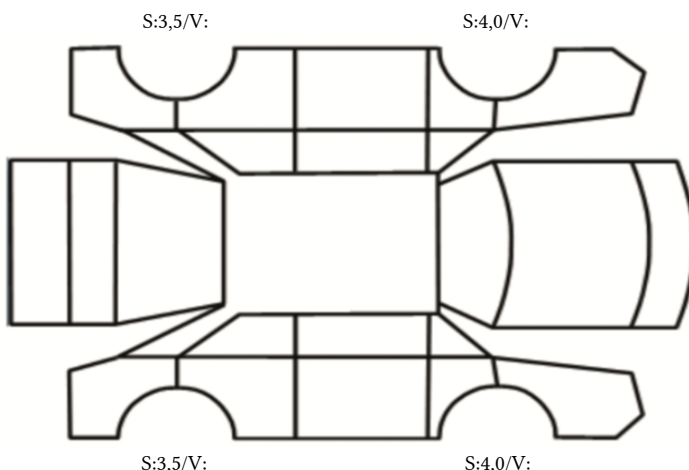

GENERELL BESKRIVELSE/KOMMENTAR

DATO: SIGNATUR SELGER:

DATO: SIGNATUR KUNDE:

SKADETEGNING:

Tilstandsrapport

KONTROLLPUNKTER SOM LIGGER TIL GRUNN FOR TILSTANDSRAPPORTEN

MERK: Kontrollen omfatter de av nedenstående punkter som er aktuelle for angjeldende bil ut fra bilens tekniske spesifikasjoner og utstyr.