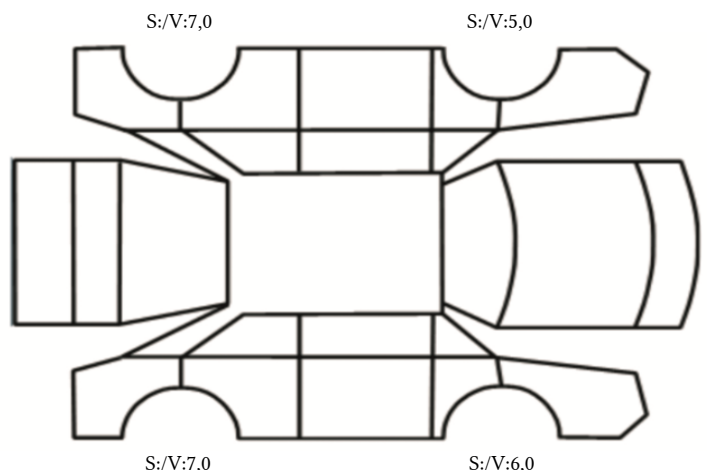

DATO: SIGNATUR SELGER:

DATO: SIGNATUR KUNDE:

SKADETEGNING:

Tilstandsrapport

KONTROLLPUNKTER SOM LIGGER TIL GRUNN FOR TILSTANDSRAPPORTEN

MERK: Kontrollen omfatter de av nedenstående punkter som er aktuelle for angjeldende bil ut fra bilens tekniske spesifikasjoner og utstyr.