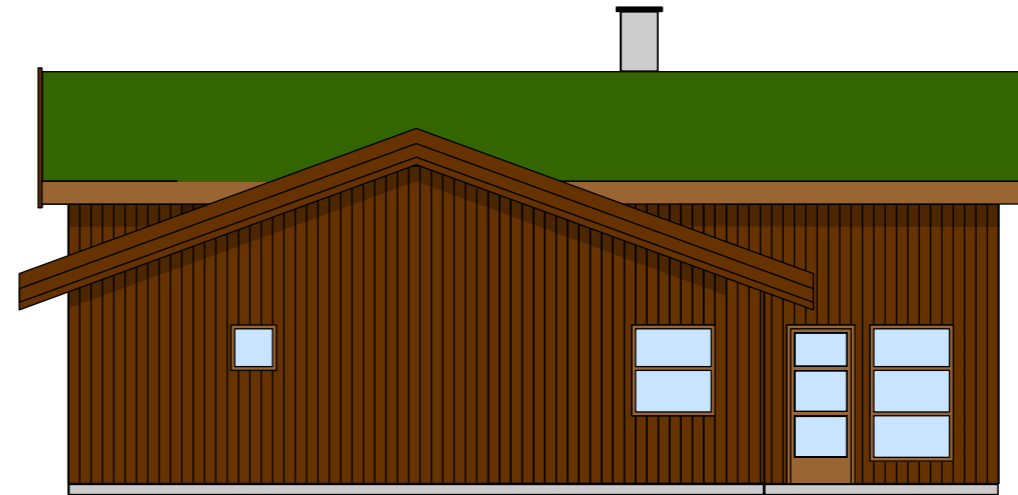

LINOTECH AS	
Tiltakshaver : Fjordbyen eiendom as	
Kommune: Sør-Aurdal	
Gnr: 11 Bnr: 296	
Ølnesetervegen 171	
ARKITEKT JAN WEFLING	
1: 100	19.11.19

Fasade øst

Fasade vest

Fasade nord

Fasade syd

LINOTECH AS	
Tiltakshaver : Fjordbyen eiendom as Kommune: Sør-Aurdal Gnr: 11 Bnr: 296 Ølnesetervegen 171	
ARKITEKT JAN WEFLING	
1: 100	19.11.19