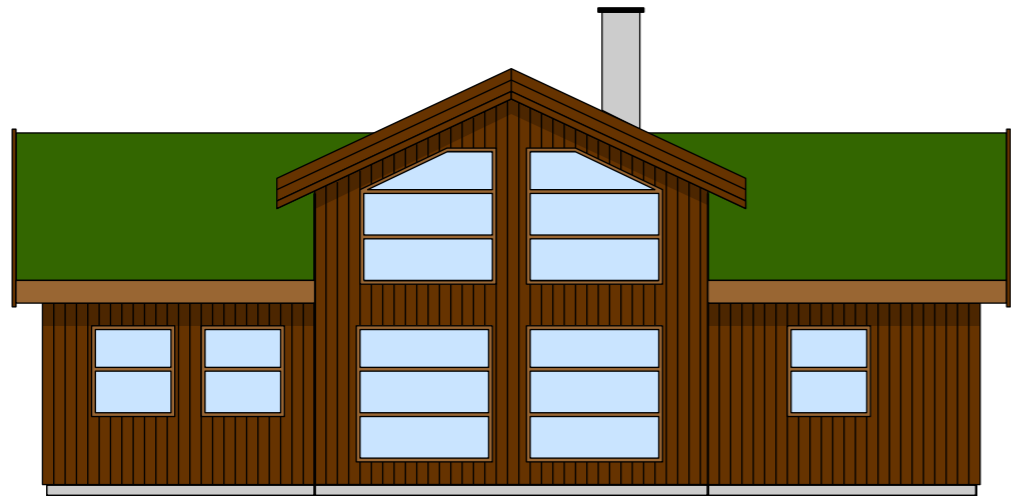

LINOTECH AS	
Tiltakshaver : Fjordbyen eiendom as	
Kommune: Sør-Aurdal	
Gnr: 11 Bnr: 296	
Ølnesetervegen 171	
ARKITEKT JAN WEFLING	
1: 100	19.11.19

Fasade øst

Fasade vest

Fasade nord

Fasade syd

LINOTECH AS	
Tiltakshaver : Fjordbyen eiendom as Kommune: Sør-Aurdal Gnr: 11 Bnr: 296 Ølnesetervegen 171	
ARKITEKT JAN WEFLING	
1: 100	19.11.19