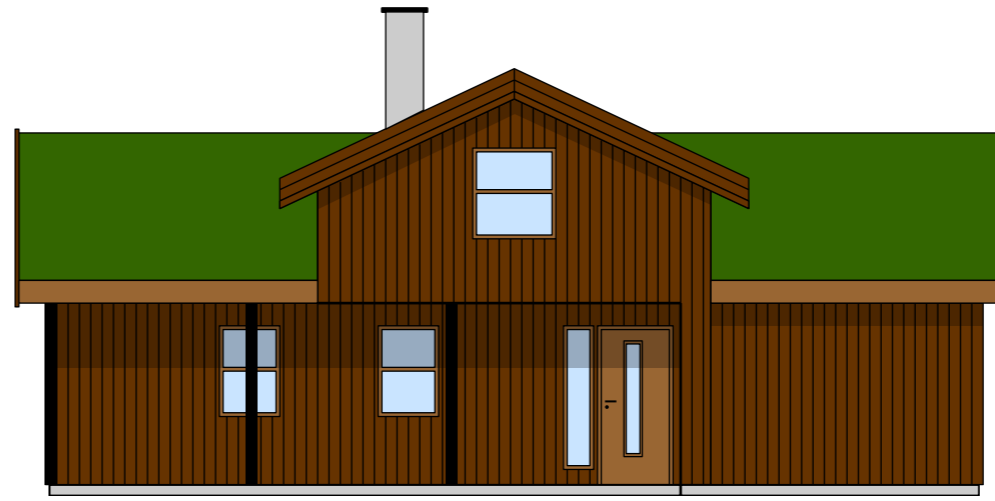

LINOTECH AS	
Tiltakshaver : Fjordbyen eiendom as	
Kommune: Sør-Aurdal	
Gnr: 11 Bnr: 296	
Ølnesetervegen 171	
ARKITEKT JAN WEFLING	
1: 100	19.11.19

Fasade øst

Fasade vest

Fasade nord

Fasade syd

LINOTECH AS	
Tiltakshaver : Fjordbyen eiendom as Kommune: Sør-Aurdal Gnr: 11 Bnr: 296 Ølnesetervegen 171	
ARKITEKT JAN WEFLING	
1: 100	19.11.19