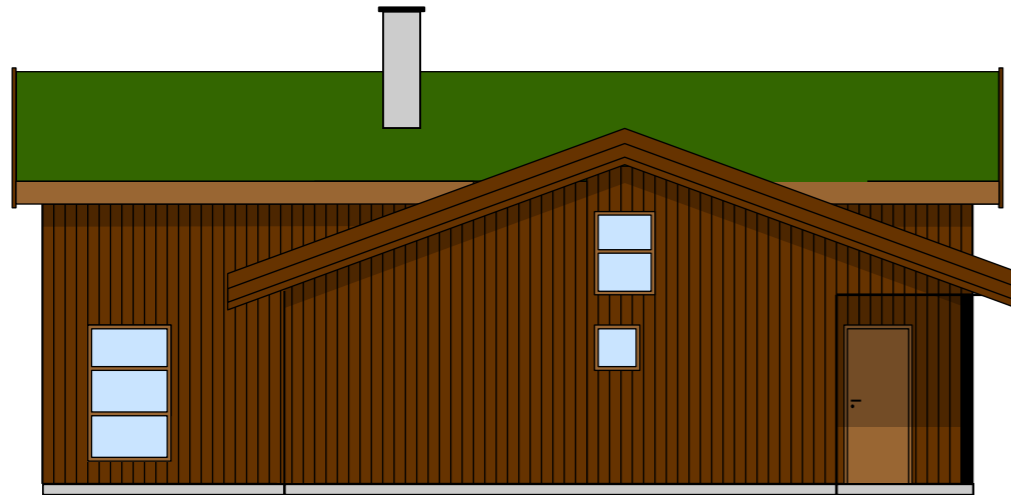

LINOTECH AS	
Tiltakshaver : Fjordbyen eiendom as	
Kommune: Sør-Aurdal	
Gnr: 11 Bnr: 296	
Ølnesetervegen 171	
ARKITEKT JAN WEFLING	
1: 100	19.11.19

Fasade øst

Fasade vest

Fasade nord

Fasade syd

LINOTECH AS	
Tiltakshaver : Fjordbyen eiendom as Kommune: Sør-Aurdal Gnr: 11 Bnr: 296 Ølnesetervegen 171	
ARKITEKT JAN WEFLING	
1: 100	19.11.19