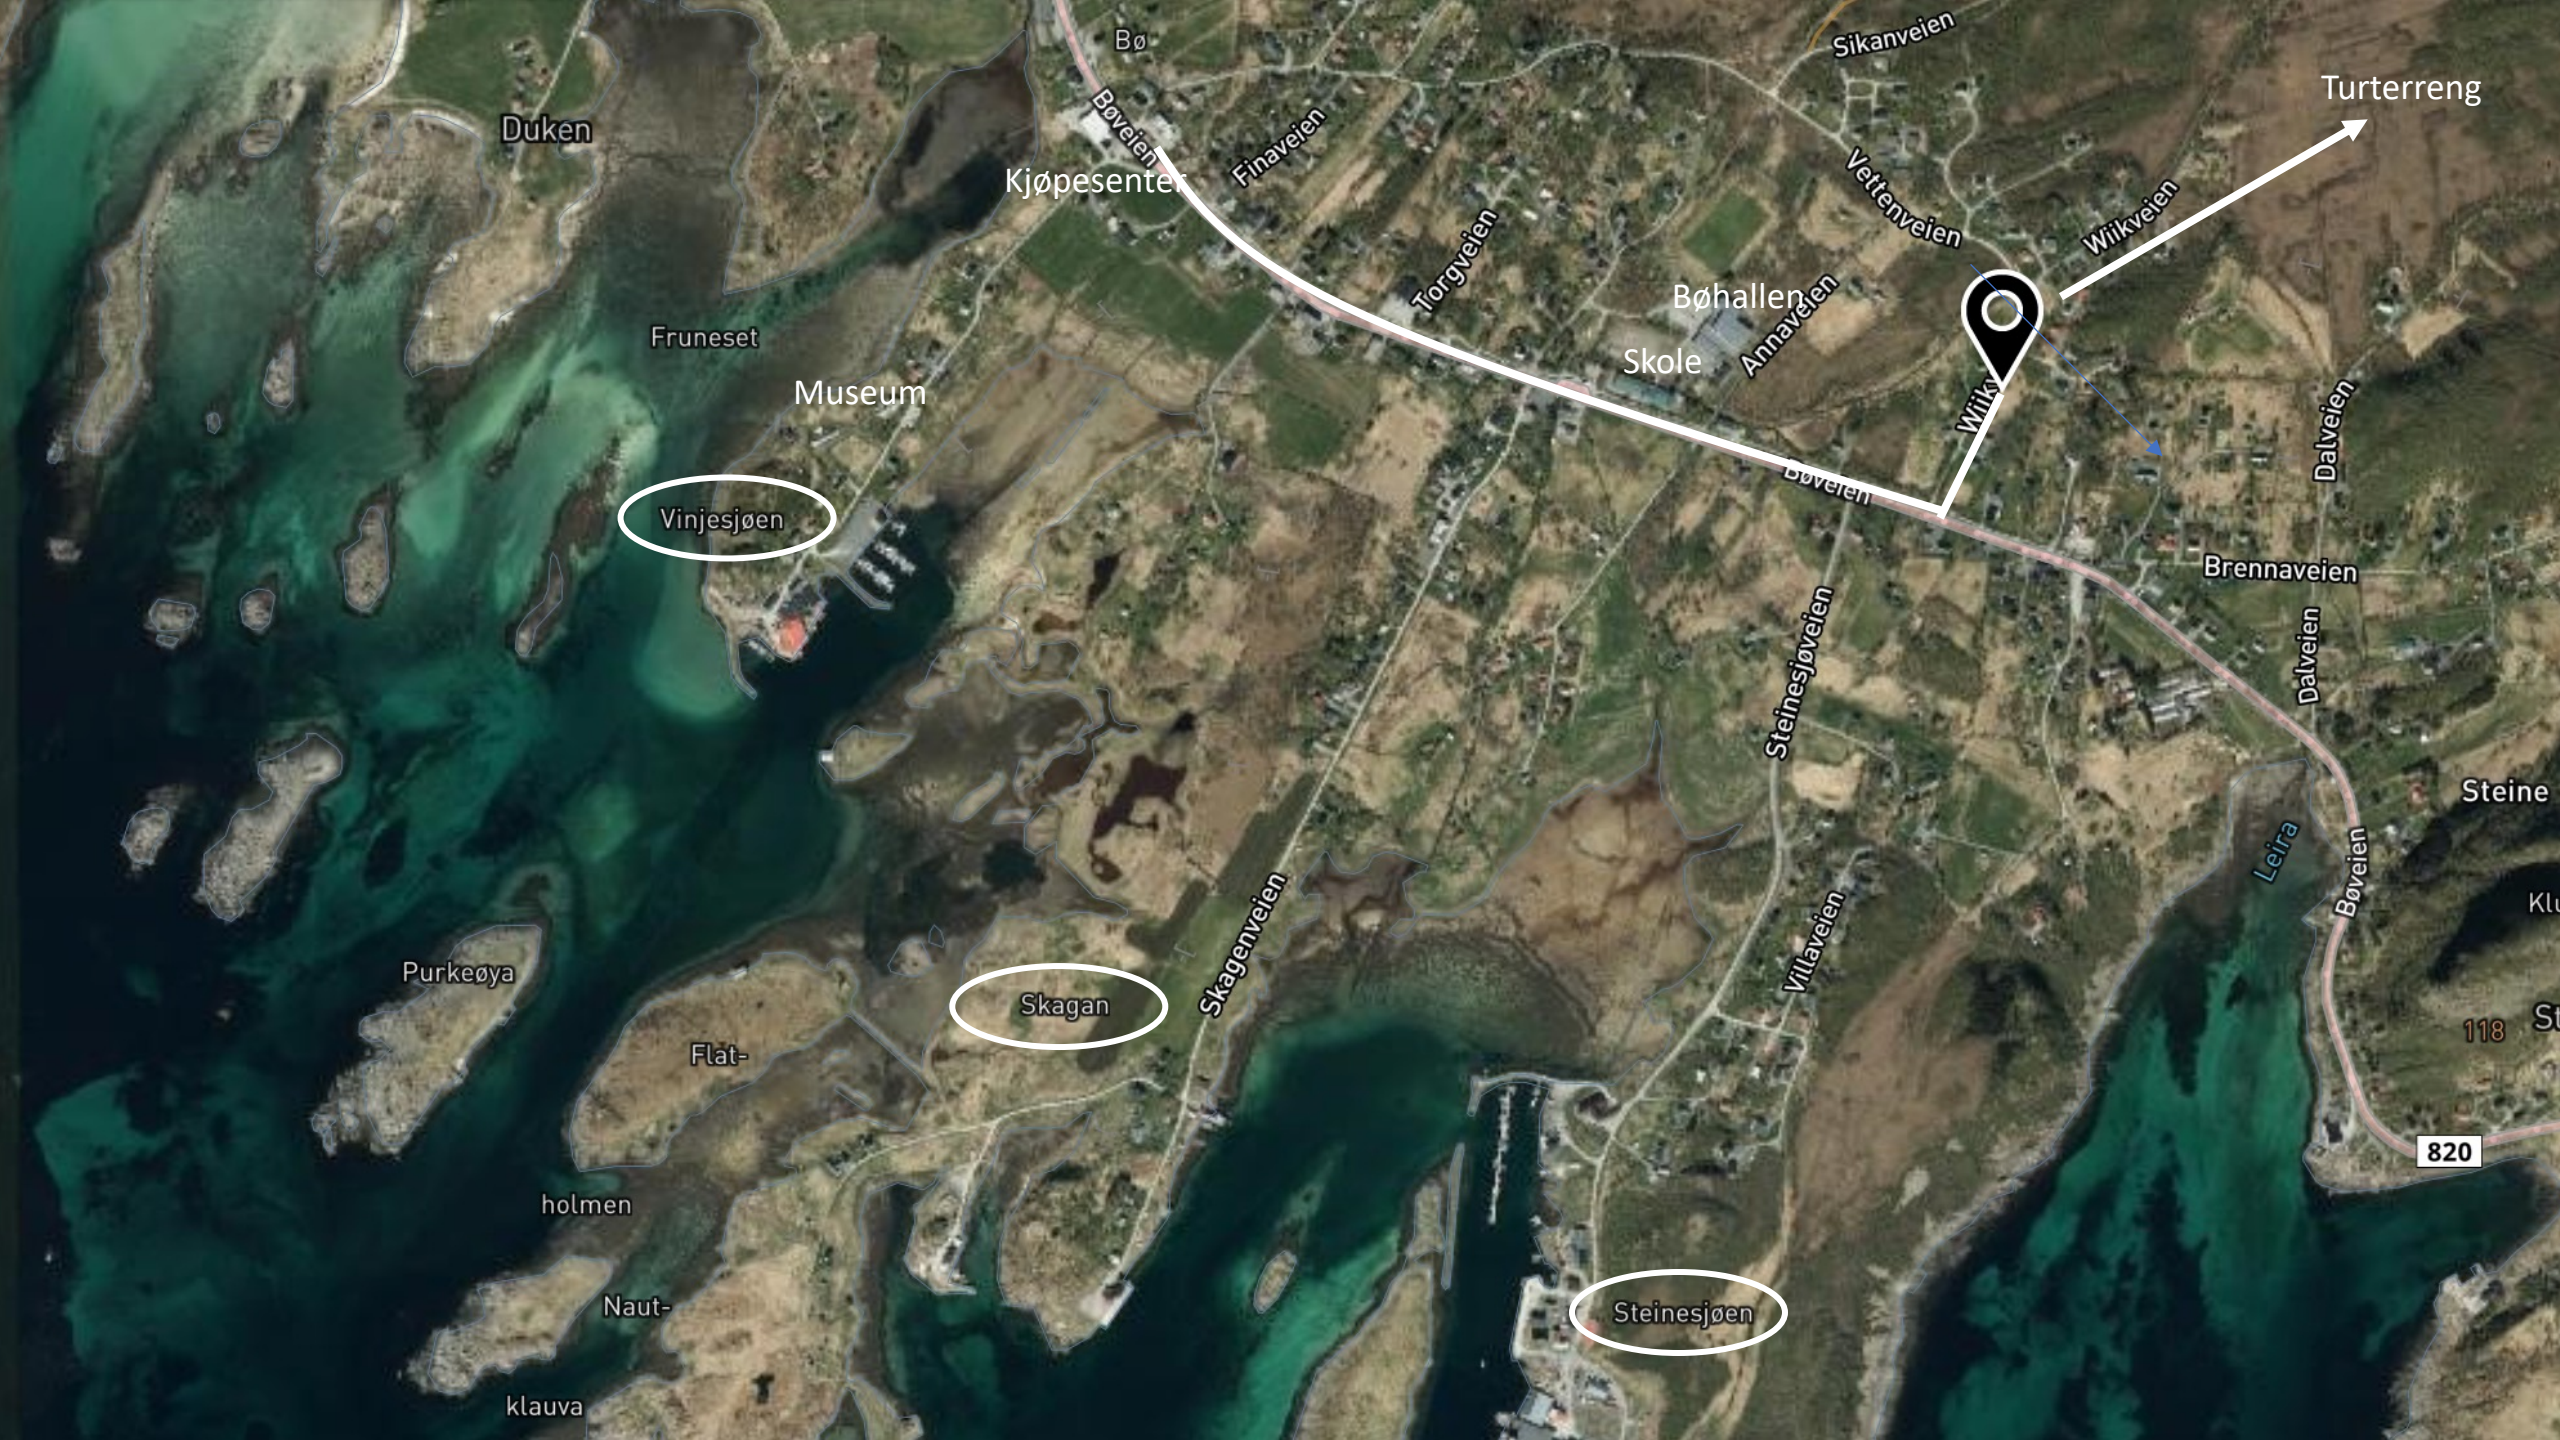

5 attraktive boligtomter for salg
Wiikveien Steine
Bø i Vesterålen

5 km

Boligtomtene har størrelse fra 954 kvm til 1.039 kvm

Sentrumsnært på Steine i Bø – god adkomst, all infrastruktur allerede etablert i området

©2018 Google

©2018 Google

©2018 Google

Google

70 km/h

Duken

Kjøpesenter

Finaveien

Torgveien

Sikanveien

Vettenveien

Wikveien

Turterreng

Fruneset

Museum

Bøhallen
Skole

Annaveien

Vinjesjøen

Bøveien

Wiki

Dalveien

Brennaveien

Purkeøya

Skagan