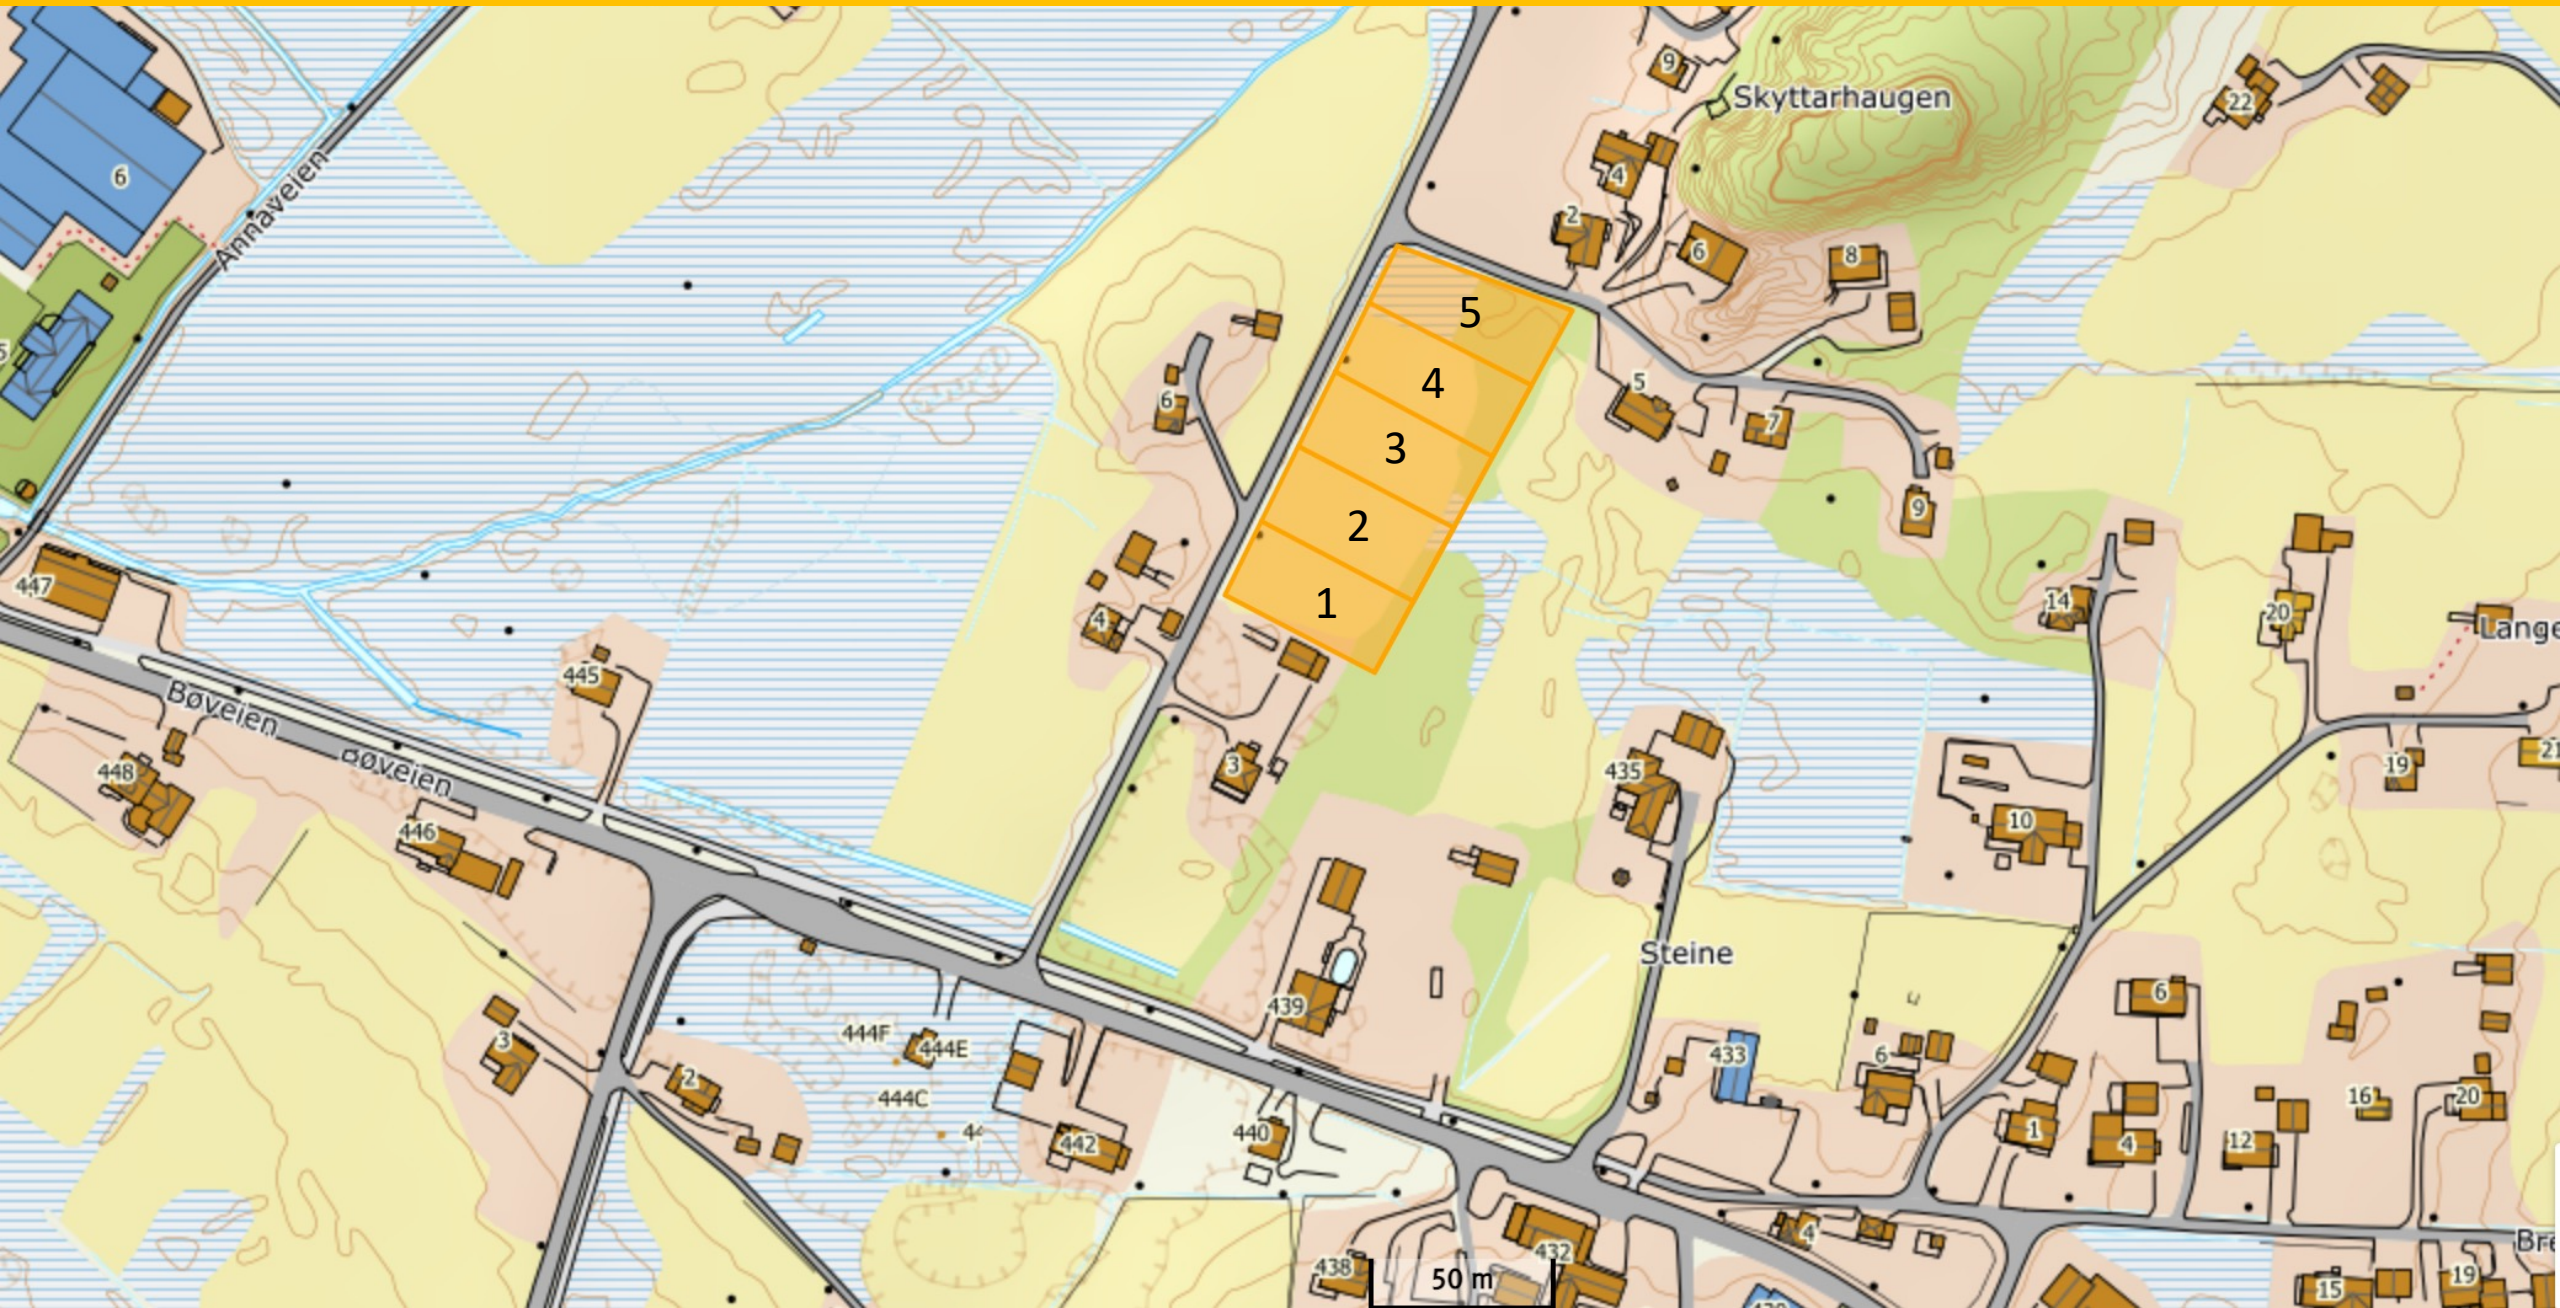

5 attraktive boligtomter for salg
Wiikveien Steine
Bø i Vesterålen

5 km

Boligtomtene har størrelse fra 954 kvm til 1.039 kvm

Sentrumsnært på Steine i Bø – god adkomst, all infrastruktur allerede etablert i området

©2018 Google

©2018 Google

©2018 Google

Google

70 km/h

Duken

Kjøpesenter

Finaveien

Torgveien

Sikanveien

Vettenveien

Wikveien

Turterreng

Fruneset

Museum

Bøhallen
Skole

Annaveien

Vinjesjøen

Bøveien

Wiki

Dalveien

Brennaveien

Purkeøya

Skagan