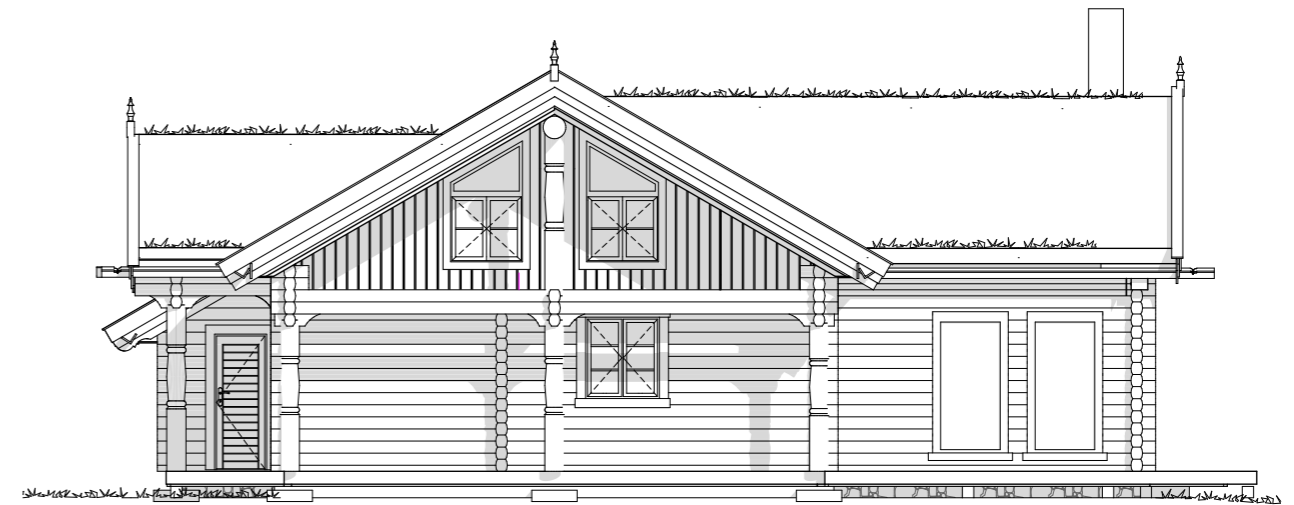

DENNE TEGNING ER BESKYTTET VED LOV OM OPPHAVSRETT TIL ÅNDSVERK AV 12.05.1961 OG MÅ IKKE KOPIERES ELLER BENYTTES UTEN OPPHAVSMANNENS TILLATELSE

Nord Fasade

Øst Fasade

Disse tegningene kan ikke benyttes i prosjekter hvor Norske Fjellhus AS ikke er produsent.

Prosjekt: Fjelldrøm 3 - Roger Rustand	Eiendom: 311	Kommune: Flesberg	Tegning: Fasader	Fase: Byggemelding	Arkitekt: Norske Fjellhus AS	Tegn.: Norske Fjellhus	Dato: 23.11.20	Tegn. nr.: B40-	Rev.:
Oppdragsgiver: Norske Fjellhus as	Utarbeidet av: NORSKE FJELLHUS AS			3620 Flesberg . Tlf. 32 76 00 93 . Fax. 32 76 02 07	Format: A3	Oppdragsnr.: 638	Kontr.: Christiane J. Moos	Målestokk: 1:100