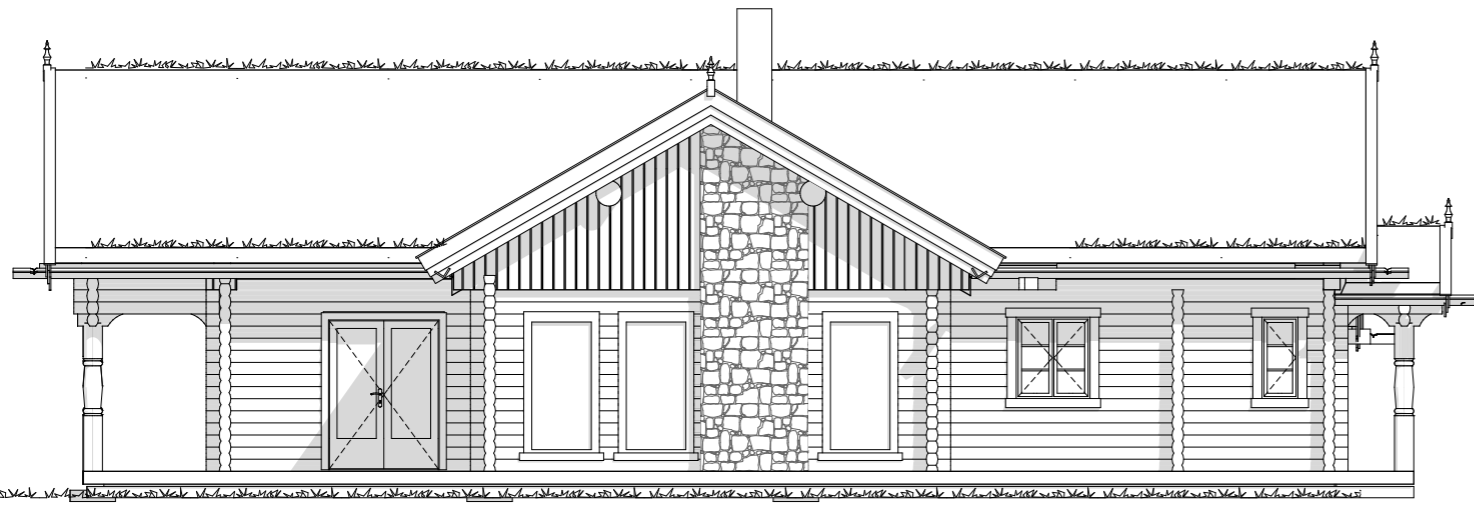

DENNE TEGNING ER BESKYTTET VED LOV OM OPPHAVSRETT TIL ÅNDSVERK AV 12.05.1961 OG MÅ IKKE KOPIERES ELLER BENYTTES UTEN OPPHAVSMANNENS TILLATELSE

Nord Fasade