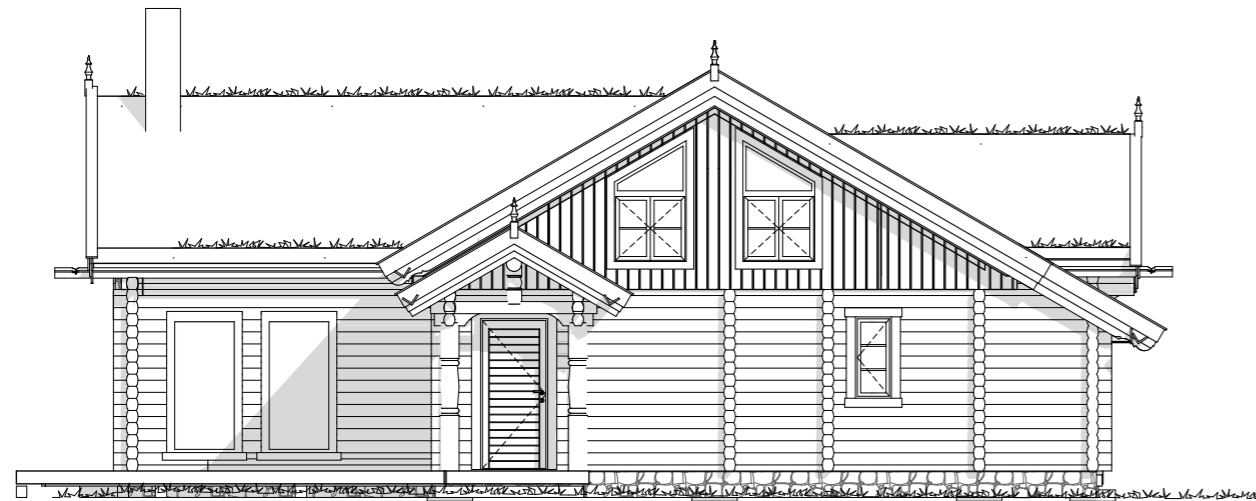

Vest Fasade