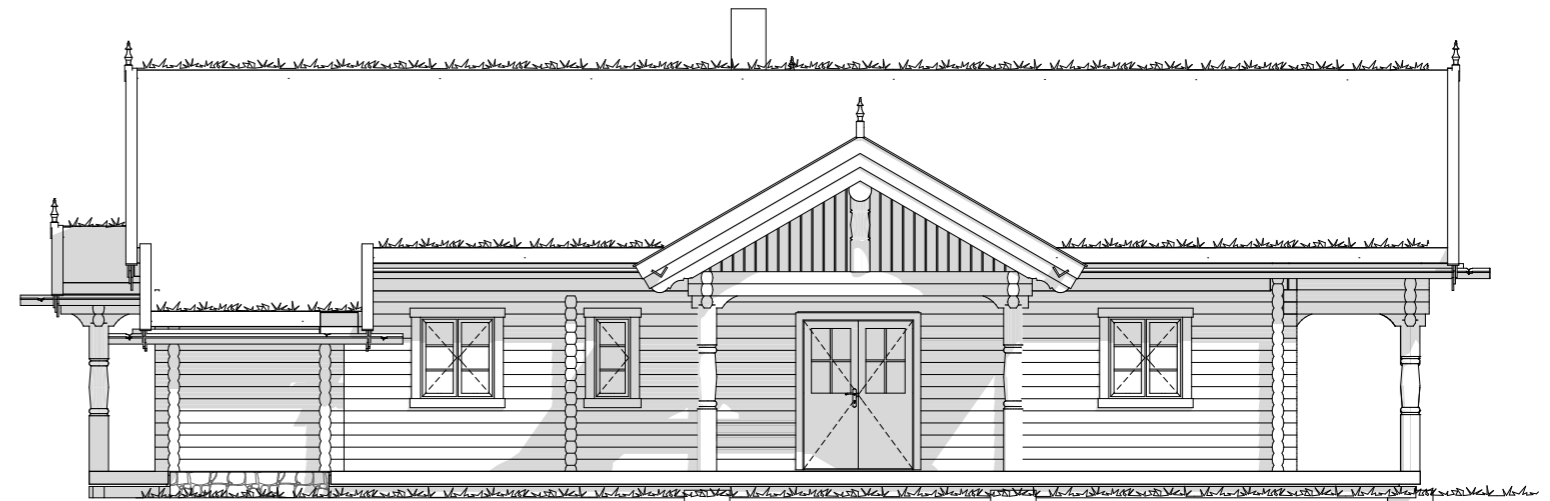

Sør Fasade

Disse tegningene kan ikke benyttes i prosjekter hvor Norske Fjellhus AS ikke er produsent.

Prosjekt: Fjelldrøm 3 - Roger Rustand	Eiendom: 311	Kommune: Flesberg	Tegning: Fasader	Fase: Byggemelding	Arkitekt: Norske Fjellhus AS	Tegn.: Norske Fjellhus	Dato: 23.11.20	Tegn. nr.: B40-	Rev.:
Oppdragsgiver: Norske Fjellhus as	Utarbeidet av: NORSKE FJELLHUS AS			3620 Flesberg . Tlf. 32 76 00 93 . Fax. 32 76 02 07	Format: A3	Oppdragsnr.: 638	Kontr.: Christiane J. Moos	Målestokk: 1:100