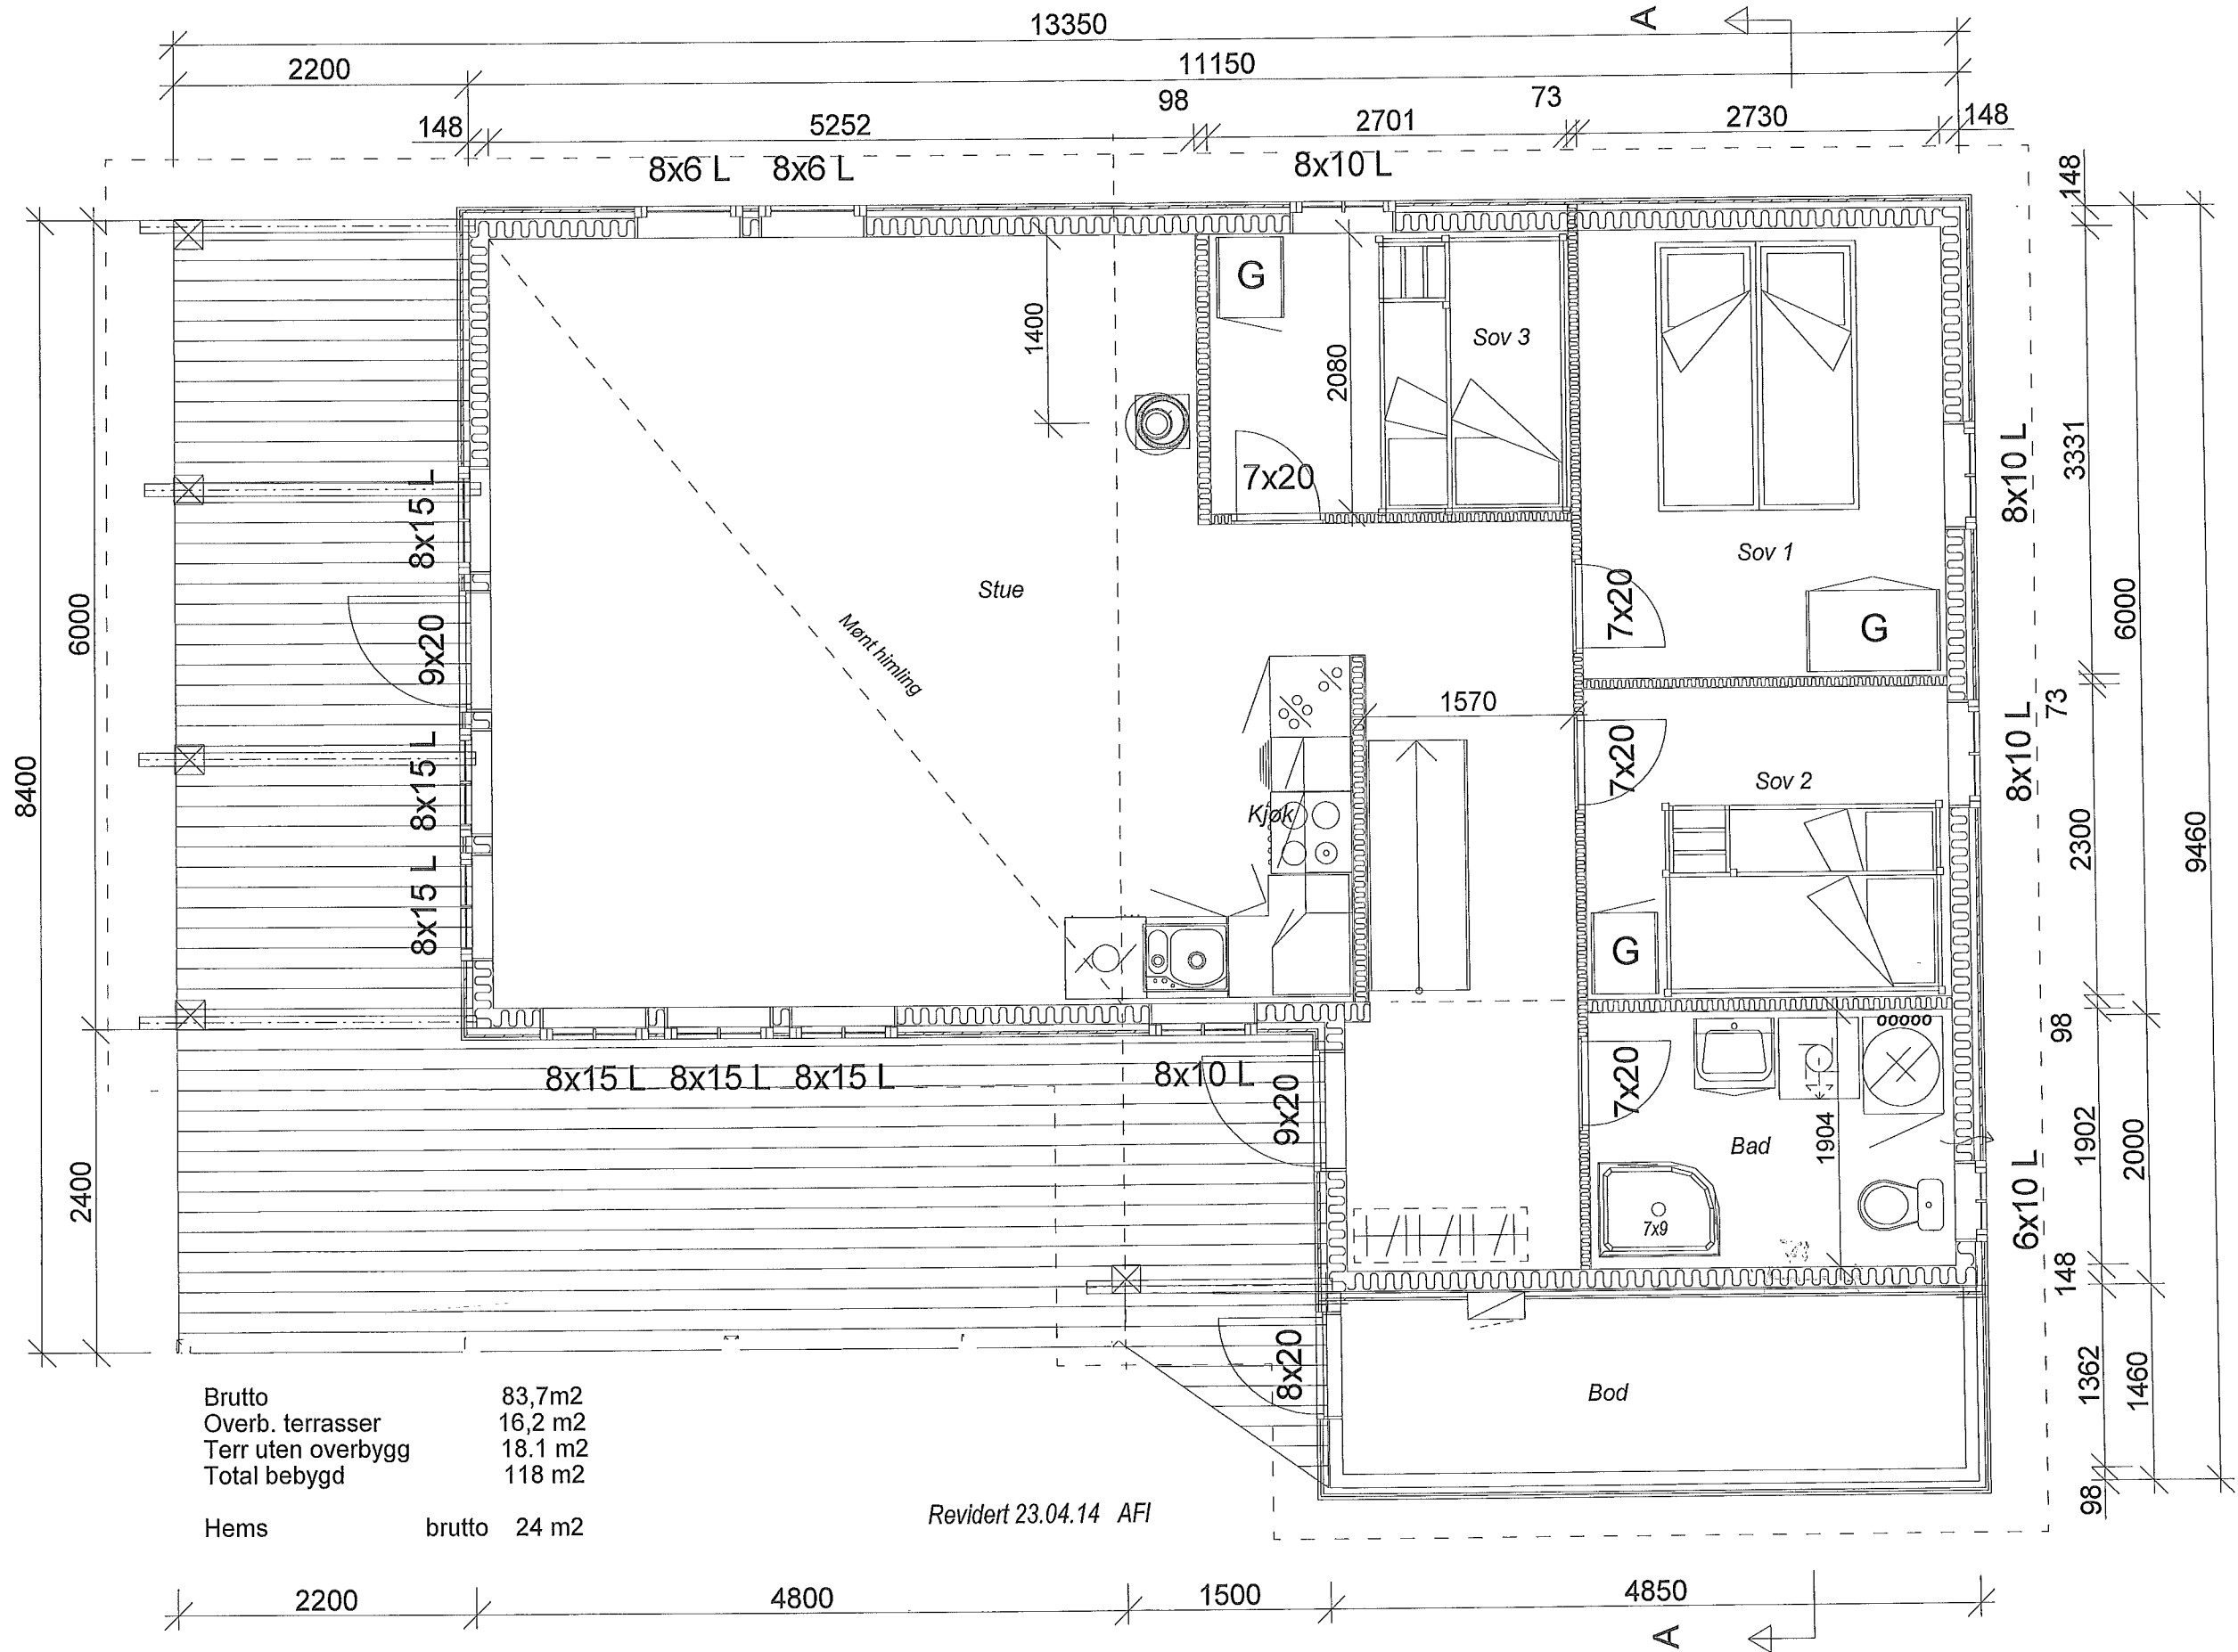

Alle mål er på reisverk, før innlekting yttervegger.

Storvassåsen tomt 61

| | |
|--------------------|---------|
| Brutto | 83,7m2 |
| Overb. terrasser | 16,2 m2 |
| Terr uten overbygg | 18.1 m2 |
| Total bebygd | 118 m2 |

Hems brutto 24 m2

Revidert 23.04.14 AFI

Fasade

Fasade

Fasade

Fasade

hemsehytte, 83,7 høyre, Placebo

DATA DESIGN SYSTEM