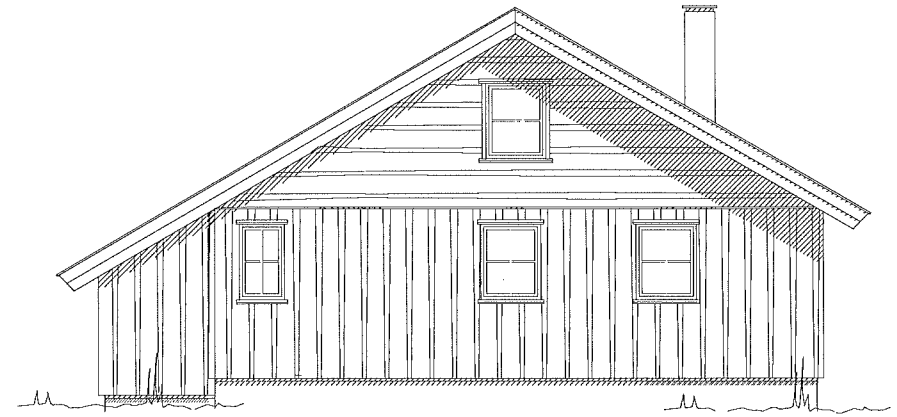

Alle mål er på reisverk, før innlekting yttervegger.

Storvassåsen tomt 61

| | |
|--------------------|---------|
| Brutto | 83,7m2 |
| Overb. terrasser | 16,2 m2 |
| Terr uten overbygg | 18.1 m2 |
| Total bebygd | 118 m2 |

Hems brutto 24 m2

Revidert 23.04.14 AFI

Fasade

Fasade

Fasade

Fasade

hemsehytte, 83,7 høyre, Placebo

DATA DESIGN SYSTEM

BRÅTEN
HYTTEBYGG AS
3359 EGGEDAL

Tiltakshaver: **Placebo as**
Byggeplass: **Storvassåsen tomt 61**
Kommune: **Sigdal**
Gnr. 137 Bnr. Mål: 1 : 100
Fasader

Dato: 24.04.2014
Tegn: And F
Prosjekt: Placebo tomt 61b
Tegn.nr: 502