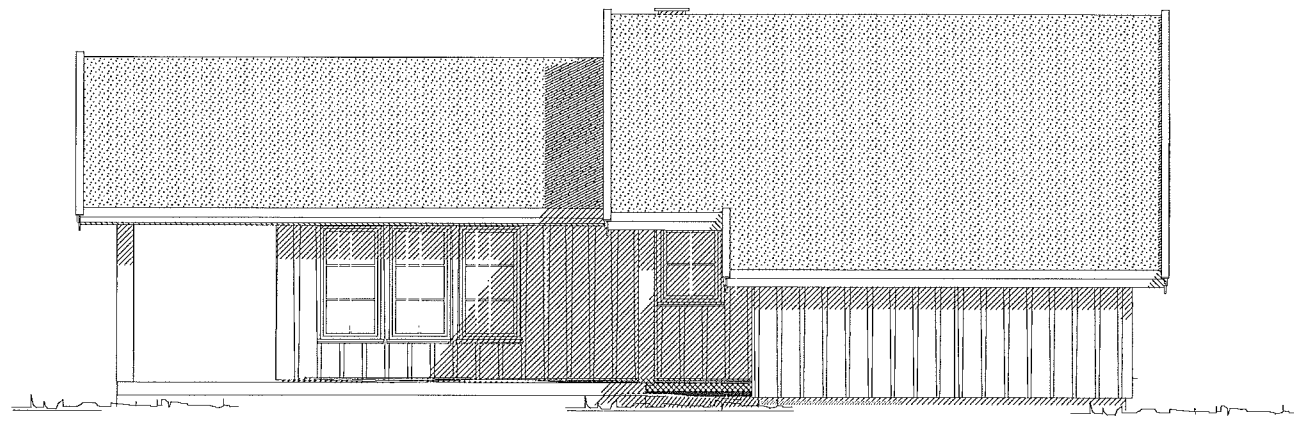

Alle mål er på reisverk, før innlekting yttervegger.

Storvassåsen tomt 61

| | |
|--------------------|---------|
| Brutto | 83,7m2 |
| Overb. terrasser | 16,2 m2 |
| Terr uten overbygg | 18.1 m2 |
| Total bebygd | 118 m2 |

Hems brutto 24 m2

Revidert 23.04.14 AFI

Fasade

Fasade

Fasade

Fasade

hemsehytte, 83,7 høyre, Placebo

DATA DESIGN SYSTEM

BRÅTEN
HYTTEBYGG AS
3359 EGGEDAL

Tiltakshaver: **Placebo as**
Byggeplass: **Storvassåsen tomt 61**
Kommune: **Sigdal**
Gnr. 137 Bnr. Mål: 1 : 100
Fasader

Dato: 24.04.2014
Tegn: And F
Prosjekt: Placebo tomt 61b
Tegn.nr: 502