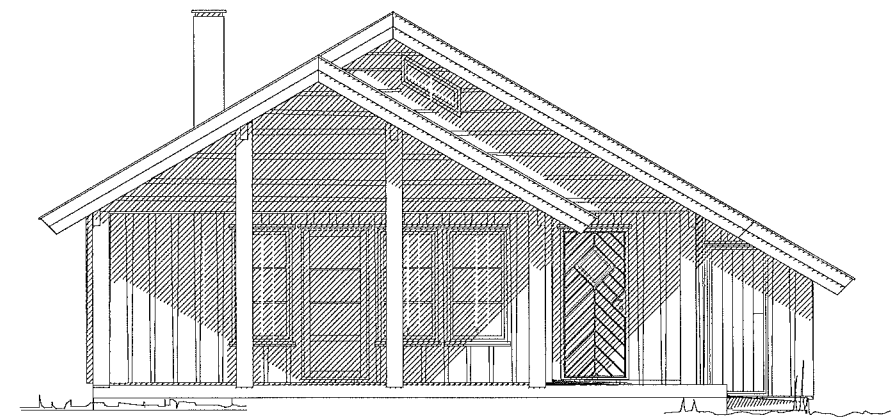

Hems brutto 24 m2

Revidert 23.04.14 AFI

Fasade

Fasade

Fasade

Fasade

hemsehytte, 83,7 høyre, Placebo

DATA DESIGN SYSTEM

BRÅTEN
HYTTEBYGG AS
3359 EGGEDAL

Tiltakshaver: **Placebo as**
Byggeplass: **Storvassåsen tomt 61**
Kommune: **Sigdal**
Gnr. 137 Bnr. Mål: 1 : 100
Fasader

Dato: 24.04.2014
Tegn: And F
Prosjekt: Placebo tomt 61b
Tegn.nr: 502