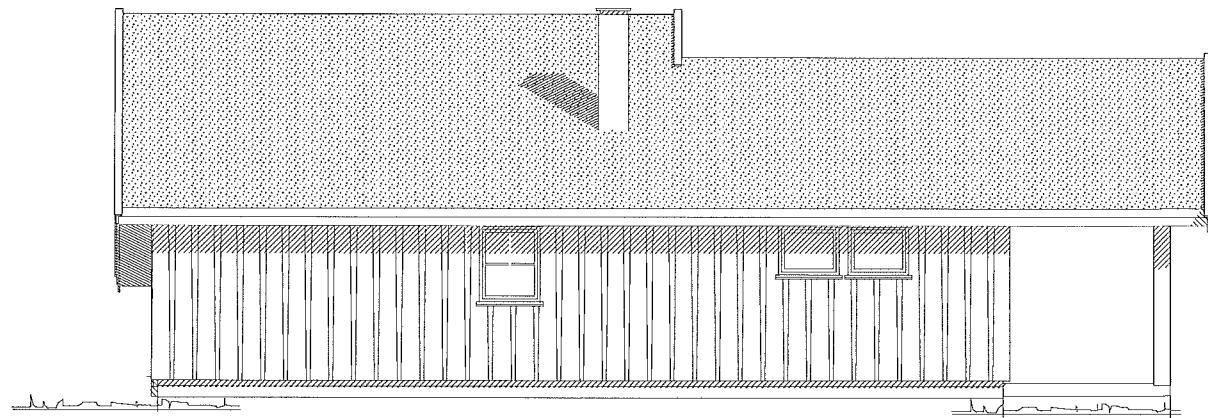

Hems brutto 24 m2

Revidert 23.04.14 AFI

Fasade

Fasade

Fasade

Fasade

hemsehytte, 83,7 høyre, Placebo

DATA DESIGN SYSTEM

BRÅTEN
HYTTEBYGG AS
3359 EGGEDAL

Tiltakshaver: **Placebo as**
Byggeplass: **Storvassåsen tomt 61**
Kommune: **Sigdal**
Gnr. 137 Bnr. Mål: 1 : 100
Fasader

Dato: 24.04.2014
Tegn: And F
Prosjekt: Placebo tomt 61b
Tegn.nr: 502