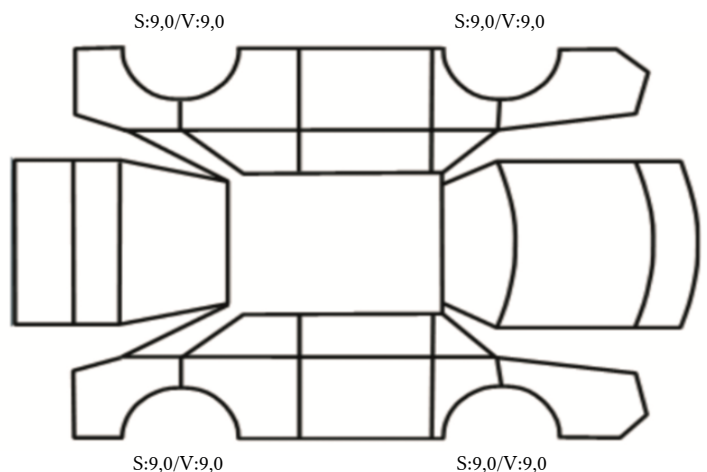

GENERELL BESKRIVELSE/KOMMENTAR

DATO: SIGNATUR SELGER:

DATO: SIGNATUR KUNDE:

SKADETEGNING:

KONTROLLPUNKTER SOM LIGGER TIL GRUNN FOR TILSTANDSRAPPORTEN

MERK: Kontrollen omfatter de av nedenstående punkter som er aktuelle for angjeldende bil ut fra bilens tekniske spesifikasjoner og utstyr.