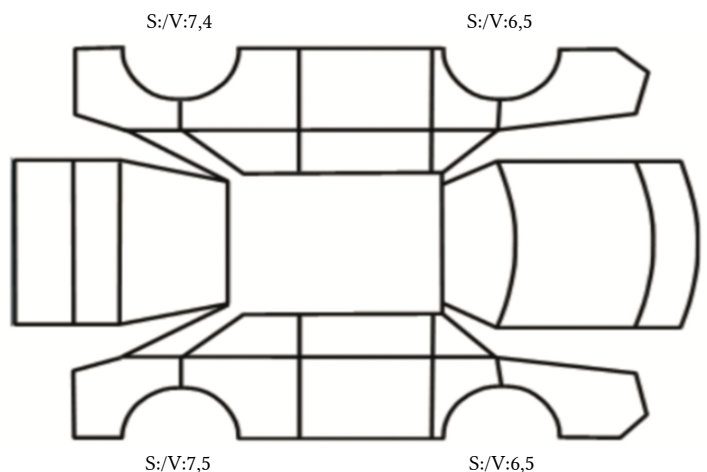

GENERELL BESKRIVELSE/KOMMENTAR

DATO: SIGNATUR SELGER:

DATO: SIGNATUR KUNDE:

SKADETEGNING:

KONTROLLPUNKTER SOM LIGGER TIL GRUNN FOR TILSTANDSRAPPORTEN

MERK: Kontrollen omfatter de av nedenstående punkter som er aktuelle for angjeldende bil ut fra bilens tekniske spesifikasjoner og utstyr.