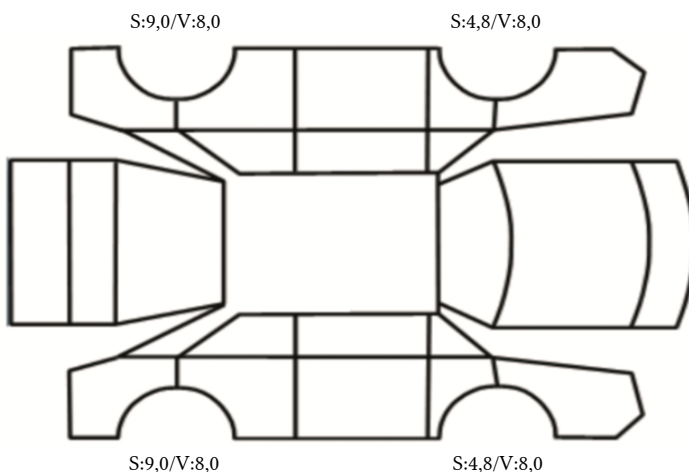

GENERELL BESKRIVELSE/KOMMENTAR

DATO: SIGNATUR SELGER:

DATO: SIGNATUR KUNDE:

SKADETEGNING:

KONTROLLPUNKTER SOM LIGGER TIL GRUNN FOR TILSTANDSRAPPORTEN

MERK: Kontrollen omfatter de av nedenstående punkter som er aktuelle for angjeldende bil ut fra bilens tekniske spesifikasjoner og utstyr.