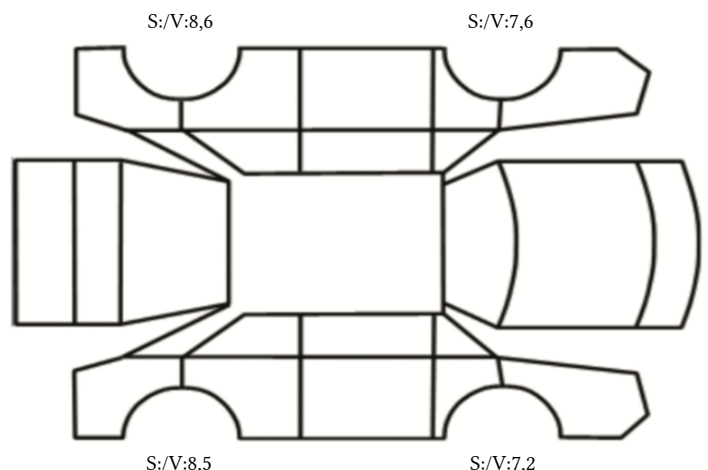

DATO: SIGNATUR SELGER:

DATO: SIGNATUR KUNDE:

SKADETEGNING:

Tilstandsrapport

KONTROLLPUNKTER SOM LIGGER TIL GRUNN FOR TILSTANDSRAPPORTEN

MERK: Kontrollen omfatter de av nedenstående punkter som er aktuelle for angjeldende bil ut fra bilens tekniske spesifikasjoner og utstyr.