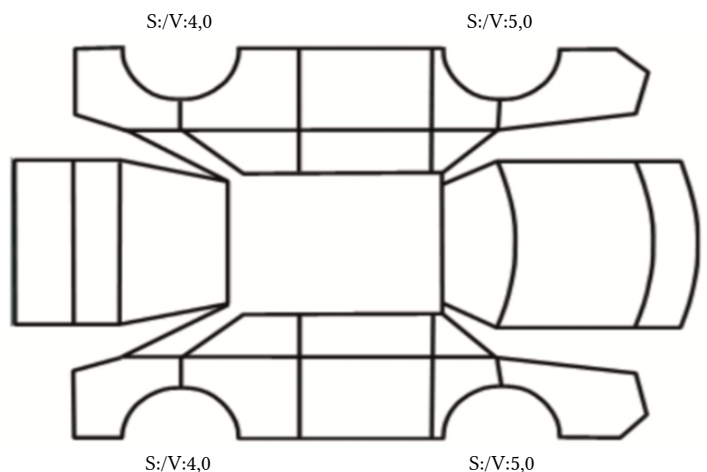

GENERELL BESKRIVELSE/KOMMENTAR

DATO: SIGNATUR SELGER:

DATO: SIGNATUR KUNDE:

SKADETEGNING:

Tilstandsrapport

KONTROLLPUNKTER SOM LIGGER TIL GRUNN FOR TILSTANDSRAPPORTEN

MERK: Kontrollen omfatter de av nedenstående punkter som er aktuelle for angjeldende bil ut fra bilens tekniske spesifikasjoner og utstyr.