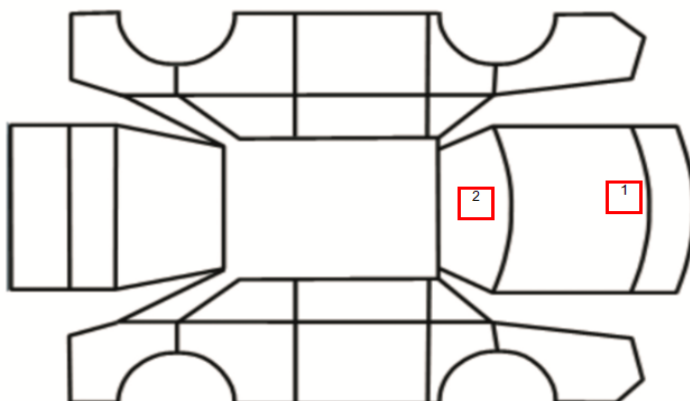

DATO: SIGNATUR SELGER:

DATO: SIGNATUR KUNDE:

SKADETEGNING:

Tilstandsrapport

KONTROLLPUNKTER SOM LIGGER TIL GRUNN FOR TILSTANDSRAPPORTEN

MERK: Kontrollen omfatter de av nedenstående punkter som er aktuelle for angjeldende bil ut fra bilens tekniske spesifikasjoner og utstyr.