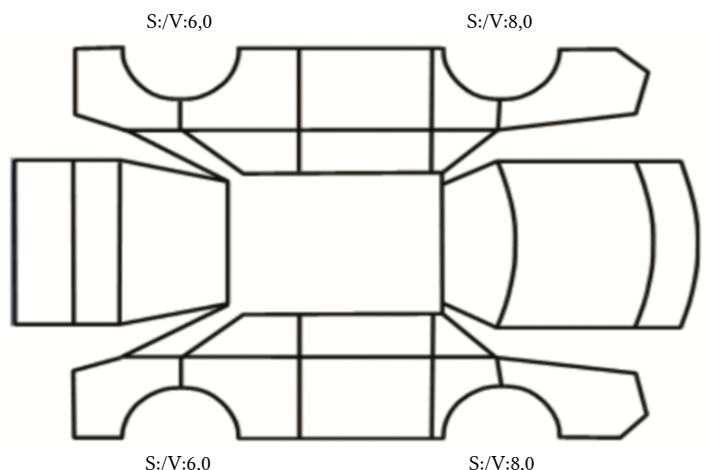

GENERELL BESKRIVELSE/KOMMENTAR

Div. lakkriper og steinsprut.

DATO: SIGNATUR SELGER:

DATO: SIGNATUR KUNDE:

SKADETEGNING:

Tilstandsrapport

KONTROLLPUNKTER SOM LIGGER TIL GRUNN FOR TILSTANDSRAPPORTEN

MERK: Kontrollen omfatter de av nedenstående punkter som er aktuelle for angjeldende bil ut fra bilens tekniske spesifikasjoner og utstyr.