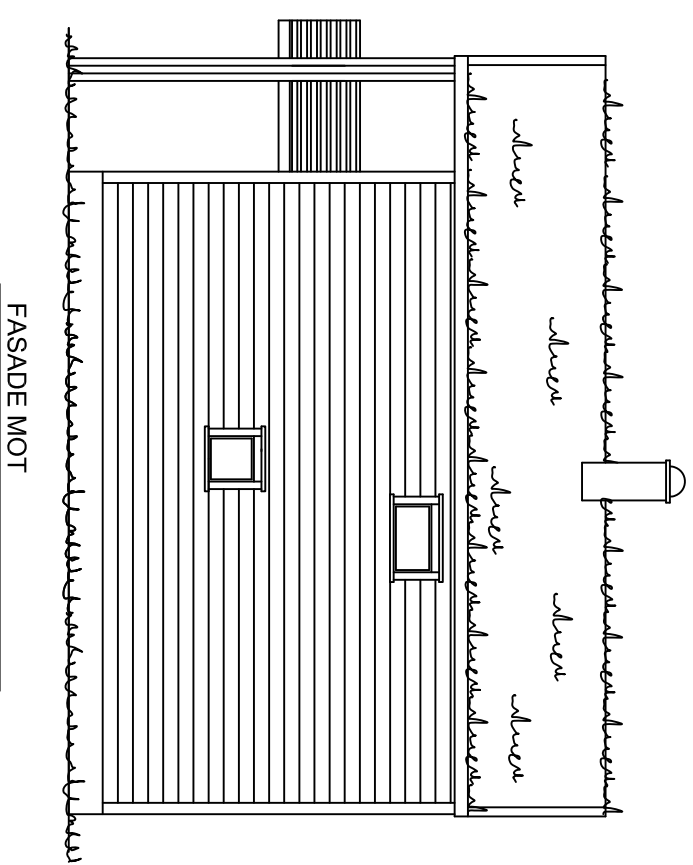

Grunnflate: 52m²
BYA: 62,1m²
BRA: 94,8m²

Forslag 6

	
4540 ASERAL	
Tlf : 38283800 Fax : 38283801	
Tlf : Raymond 90752181	
Tlf : Eivind 91564829	
Mail : raymond@aseralhytter.no	
Mail : eivind@aseralhytter.no	
Byggherre :	Fritidsbygg AS
Prosjekt :	N2 område tomt 9 (51)
Byggeplass :	Bortelid
Type tegning :	Fasade, plan og snitt
Tegningsnr. :	Gnr. Bnr. :
Målestokk : 1:100	Dato : 22.09.2020
Tegnet av : R. S	Andre opplysninger :