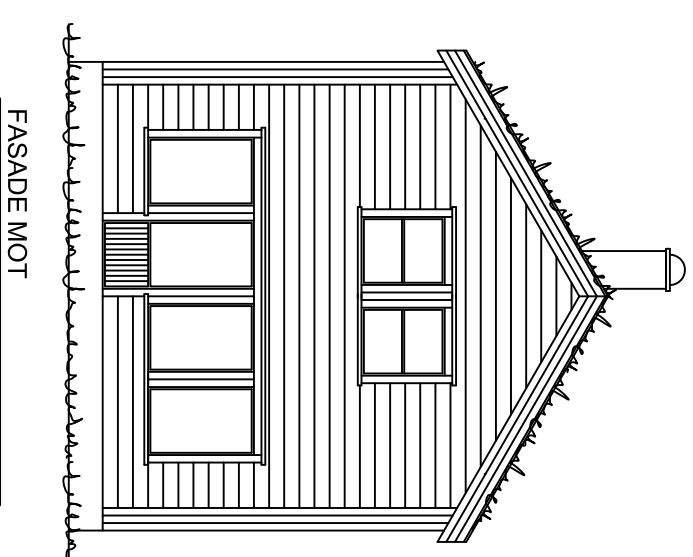

Grunnflate: 52m²
BYA: 62,1m²
BRA: 94,8m²

Forslag 6

	
4540 ASERAL	
Tlf : 38283800 Fax : 38283801	
Tlf : Raymond 90752181	
Tlf : Eivind 91564829	
Mail : raymond@aseralhytter.no	
Mail : eivind@aseralhytter.no	
Byggherre :	Fritidsbygg AS
Prosjekt :	N2 område tomt 9 (51)
Byggeplass :	Bortelid
Type tegning :	Fasade, plan og snitt
Tegningsnr. :	Gnr. Bnr. :
Målestokk : 1:100	Dato : 22.09.2020
Tegnet av : R. S	Andre opplysninger :