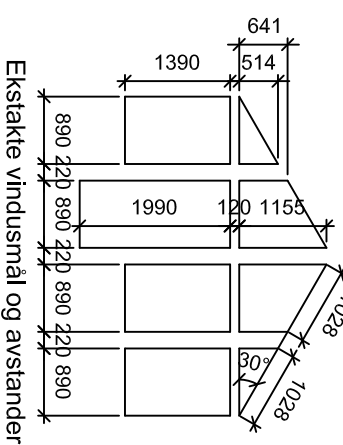

Grunnflate: 52m²
BYA: 62,1m²
BRA: 94,8m²

Forslag 6

	
4540 ASERAL	
Tlf : 38283800 Fax : 38283801	
Tlf : Raymond 90752181	
Tlf : Eivind 91564829	
Mail : raymond@aseralhytter.no	
Mail : eivind@aseralhytter.no	
Byggherre :	Fritidsbygg AS
Prosjekt :	N2 område tomt 9 (51)
Byggeplass :	Bortelid
Type tegning :	Fasade, plan og snitt
Tegningsnr. :	Gnr. Bnr. :
Målestokk : 1:100	Dato : 22.09.2020
Tegnet av : R. S	Andre opplysninger :