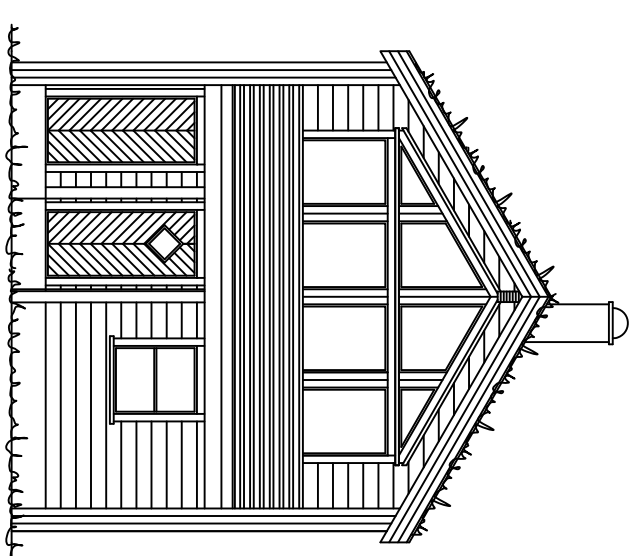

Grunnflate: 52m²
BYA: 62,1m²
BRA: 94,8m²

Forslag 6

	
4540 ASERAL	
Tlf : 38283800 Fax : 38283801	
Tlf : Raymond 90752181	
Tlf : Eivind 91564829	
Mail : raymond@aseralhytter.no	
Mail : eivind@aseralhytter.no	
Byggherre :	Fritidsbygg AS
Prosjekt :	N2 område tomt 9 (51)
Byggeplass :	Bortelid
Type tegning :	Fasade, plan og snitt
Tegningsnr. :	Gnr. Bnr. :
Målestokk : 1:100	Dato : 22.09.2020
Tegnet av : R. S	Andre opplysninger :