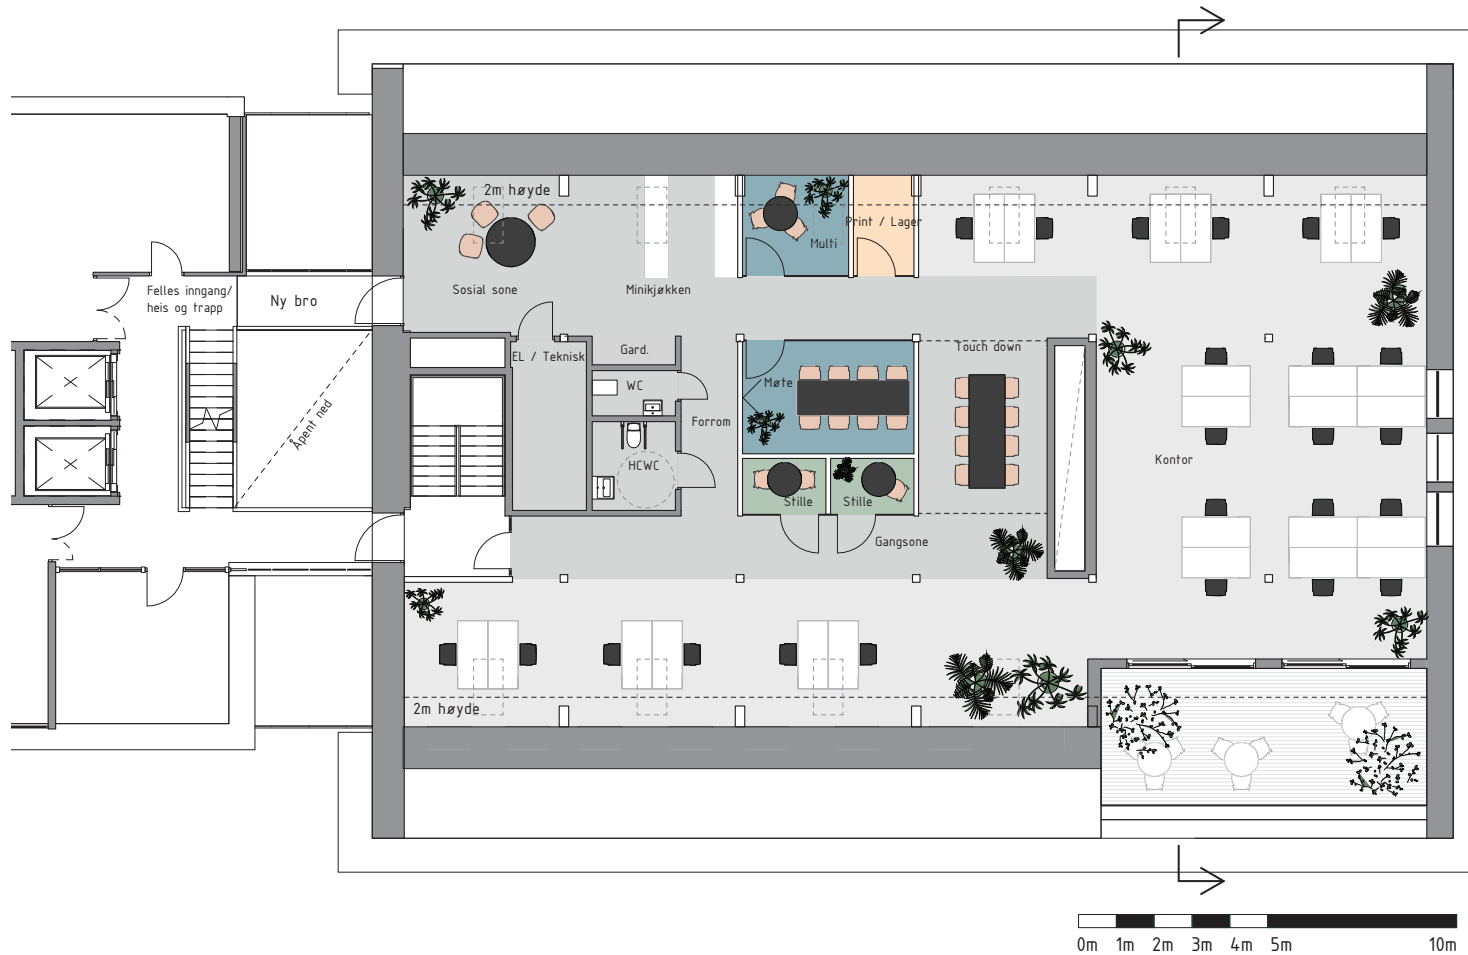

Plan 5
+15.380

- Møterom
- Stillerom
- Data/print
- Lager

- 24 arbeidsplasser i landskap
- 1 HCWC
- 1 WC
- 1 møterom
- 2 multirom
- 1 print
- 1 data
- Sosial sone
- Minikjøkken
- Garderobes med dusj og wc

Mål arbeidspult: