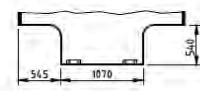

EC 8LH-2,1 SE

Passer til	Japanska och europeiska pick-ups med 1,5 eller dubbelhytt	Japanska och europeiska pick-ups med 1,5 hytt	Japanska och europeiska pick-ups med 1,5 hytt
Inv. längde mm	3840	4020	4300
Utv. bredd mm	2160	2160	2160
Inv. bredd mm	2060	2060	2060
Utv. höjde mm	2160	2160	2160
Inv. höjde mm	1950	1950	1950
Isol. Gulv/tak/vegg	40/30/30	40/30/30	40/30/30
Vekt med standard utr.	625	730	730
Seng alkov	1600x2060	1600x2060	1600x2060
Seng sittgrupe	760x2000	1020/1100x2000	1200/900x2000
Belysningspunkter	9	9	10
Senglampe	Nyhet! Vridbar med USB uttak	Vridbar med USB uttak	Vridbar med USB uttak
Vindu	5	5	6
Garderobe	1	1	1
Dør	m. vindu og søppeldunk	m. vindu og søppeldunk	M/vindu
Gulvvarme (vannbåren)	Ja	Ja	Ja
Toalett	Dometic CTLP 4110	Dometic CTLP 4110	Thetford C223CS
Vask	Ja	Ja	Ja
Takluke(Heki Mini)	1	1	1
Takluke toalett	1	1	1
Inv. dusj	Nej	Ja	Ja
Kjøøl	Nyhet! CR90 med separat fryser og 2 dører	CR90 med separat fryser og 2 dører	CR90 med separat fryser og 2 dører
Kjøkken	2-bluss, oppv.kum m/4 skuffer skjærebrett	2-bluss, oppv.kum m/4 skuffer skjærebrett	2-bluss, oppv.kum m/4 skuffer skjærebrett
Ferskvannstank	60 lit	60 lit	60 lit
Gråvannstank	Avløpsekk	45 lit	45 lit
Varmvannbereeder	Ja	Ja	Ja
Batteri	Nyhet! Lithium125 (200amh)	Lithium125 (200amh)	Lithium125 (200amh)
Batterilader 15 amp	Ja	Ja	Ja
Ladeforsterker Votronic 30 amp	Nyhet! std	std	std
Sollcelle med MPPT regulator	Nyhet! 2x100w	2x100w	2x100w
El system	12+230V	12+230V	12+230V
Tilkoblingskabel	Ja	Ja	Ja
Elpatron	Ja	Ja	Ja
Panna	Alde 3020	Alde 3020	Alde 3020
Plass for gasslaska	2st 6kg, 1st ingår	2st 6kg, 1st ingår	2st 6kg, 1st ingår
Foberedt for radio inkl. högtalare och antenn	Ja	Ja	Ja
Trapp, oppfellbar	Ja	Ja	Ja
Støtteben for av og pålastning	Ja	Ja	Ja