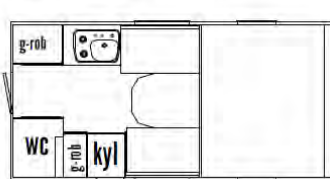

Passer til	Japanska och europeiska pick-ups med 1,5 eller dubbelhytt	Japanska och europeiska pick-ups med 1,5 hytt	Japanska och europeiska pick-ups med 1,5 hytt
Inv. längde mm	3840	4020	4300
Utv. bredd mm	2160	2160	2160
Inv. bredd mm	2060	2060	2060
Utv. höjde mm	2160	2160	2160
Inv. höjde mm	1950	1950	1950
Isol. Gulv/tak/vegg	40/30/30	40/30/30	40/30/30
Vekt med standard utr.	625	730	730
Seng alkov	1600x2060	1600x2060	1600x2060
Seng sittgrupe	760x2000	1020/1100x2000	1200/900x2000
Belysningspunkter	9	9	10
Senglampe	Nyhet! Vridbar med USB uttak	Vridbar med USB uttak	Vridbar med USB uttak
Vindu	5	5	6
Garderobe	1	1	1
Dør	m. vindu og søppeldunk	m. vindu og søppeldunk	M/vindu
Gulvvarme (vannbåren)	Ja	Ja	Ja
Toalett	Dometic CTLP 4110	Dometic CTLP 4110	Thetford C223CS
Vask	Ja	Ja	Ja
Takluke(Heki Mini)	1	1	1
Takluke toalett	1	1	1
Inv. dusj	Nej	Ja	Ja
Kjøøl	Nyhet! CR90 med separat fryser og 2 dører	CR90 med separat fryser og 2 dører	CR90 med separat fryser og 2 dører
Kjøkken	2-bluss, oppv.kum m/4 skuffer skjærebrett	2-bluss, oppv.kum m/4 skuffer skjærebrett	2-bluss, oppv.kum m/4 skuffer skjærebrett
Ferskvannstank	60 lit	60 lit	60 lit
Gråvannstank	Avløpsekk	45 lit	45 lit
Varmvannbereeder	Ja	Ja	Ja
Batteri	Nyhet! Lithium125 (200amh)	Lithium125 (200amh)	Lithium125 (200amh)
Batterilader 15 amp	Ja	Ja	Ja
Ladeforsterker Votronic 30 amp	Nyhet! std	std	std
Sollcelle med MPPT regulator	Nyhet! 2x100w	2x100w	2x100w
El system	12+230V	12+230V	12+230V
Tilkoblingskabel	Ja	Ja	Ja
Elpatron	Ja	Ja	Ja
Panna	Alde 3020	Alde 3020	Alde 3020
Plass for gasslaska	2st 6kg, 1st ingår	2st 6kg, 1st ingår	2st 6kg, 1st ingår
Foberedt for radio inkl. högtalare och antenn	Ja	Ja	Ja
Trapp, oppfellbar	Ja	Ja	Ja
Støtteben for av og pålastning	Ja	Ja	Ja