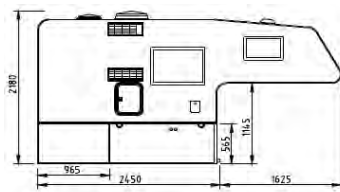

EC 8,5C

EC 8,5SH-2,15

EC 9S

Passer til	Amerikansk pick-up med 5-8 fots fplan	Amerikansk pick.up med 6,5 fots plan	VW Transporter dobbelhytte
Inv. lengde mm	4000	4320	4260
Utv. bredde mm	2250	2250	2250
Inv. bredde mm	2150	2150	2150
Utv. høyde mm	2160	2170	2185
Inv. høyde mm	1975	1955	1980
Isol. Gulv/tak/vegg	40/30/30	40/30/30	40/30/30
Vekt med standard utr.	742	782	832
Seng alkov e	1600x2150	1600x2150	1600x2150
Seng sittgruppe	900/1000x2090	1200x2090	1200x1800
Belysningspunkter	9	9	10
Sengelampe	Nyhet! Vridbar med USB uttak	Vridbar med USB uttak	Vridbar med USB uttak
Vindu	5	5	6
Garderobe	1	2	1
Dør	m. vindu og søppeldunk	m. vindu og søppeldunk	Ja
Gulvvarme (vannbåren)	Ja	Ja	Ja
Toalett	Dometic CTLP 4110	Dometic CTLP 4110	Thetford C223CS
Vask	Ja	Ja	Ja
Takluke (Heki Mini)	1	1	1
Takluke toalett	1	1	1
Inv. dusj	Ja	Ja	Ja
Kjøøl	Nyhet! CR90 med separat fryser 2 dører	CR90 med separat fryser 2 dører	CR90 med separat fryser 2 dører
Kjøkken	Nyhet! 2-bluss, oppv.kum m/4 skuffer skjærebrett	2-bluss, oppv.kum m/4 skuffer skjærebrett	2-bluss, oppv.kum m/4 skuffer skjærebrett
Ferskvannstank	60 lit	60 lit	60 lit
Gråvannstank	Avløpsekk	45 lit	45 lit
Varmvannbereder	Ja	Ja	Ja
Batteri	Nyhet! Lithium125 (200amh)	Lithium125 (200amh)	Lithium125 (200amh)
Batterilader 15 amp	Ja	Ja	Ja
Ladeforsterker Votronic 30 amp	Nyhet! std	std	std
Sollcelle med MPPT regulator	Nyhet! 2x100w	2x100w	2x100w
El system	12+230V	12+230V	12+230V
Tilkoblingskabel	Ja	Ja	Ja
Elpatron	Ja	Ja	Ja
Varmesystem	Alde 3020	Alde 3020	Alde 3020
Plass for gassflaske	2st 6kg, 1st ingår	2st 6kg, 1st ingår	1st 11kg 1st 6kg, 1st 11kg ingår
Forberedt for radio inkl. hgøyale og antenne	Ja	Ja	Ja
Trapp, oppfellbar	Ja	Ja	Ja
Støtteben for av og pålastning	Ja	Ja	Ja