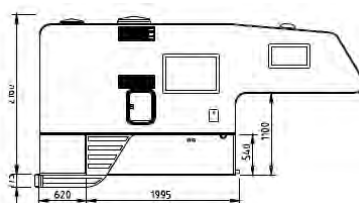

Passer til	Japanska och europeiska pick-ups med 1,5 eller dubbelhytt	Japanska och europeiska pick-ups med 1,5 hytt	Japanska och europeiska pick-ups med 1,5 hytt
Inv. längde mm	3840	4020	4300
Utv. bredd mm	2160	2160	2160
Inv. bredd mm	2060	2060	2060
Utv. höjde mm	2160	2160	2160
Inv. höjde mm	1950	1950	1950
Isol. Gulv/tak/vegg	40/30/30	40/30/30	40/30/30
Vekt med standard utr.	625	730	730
Seng alkov	1600x2060	1600x2060	1600x2060
Seng sittgrupe	760x2000	1020/1100x2000	1200/900x2000
Belysningspunkter	9	9	10
Senglampe	Nyhet! Vridbar med USB uttak	Vridbar med USB uttak	Vridbar med USB uttak
Vindu	5	5	6
Garderobe	1	1	1
Dør	m. vindu og søppeldunk	m. vindu og søppeldunk	M/vindu
Gulvvarme (vannbåren)	Ja	Ja	Ja
Toalett	Dometic CTLP 4110	Dometic CTLP 4110	Thetford C223CS
Vask	Ja	Ja	Ja
Takluke(Heki Mini)	1	1	1
Takluke toalett	1	1	1
Inv. dusj	Nej	Ja	Ja
Kjøøl	Nyhet! CR90 med separat fryser og 2 dører	CR90 med separat fryser og 2 dører	CR90 med separat fryser og 2 dører
Kjøkken	2-bluss, oppv.kum m/4 skuffer skjærebrett	2-bluss, oppv.kum m/4 skuffer skjærebrett	2-bluss, oppv.kum m/4 skuffer skjærebrett
Ferskvannstank	60 lit	60 lit	60 lit
Gråvannstank	Avløpsekk	45 lit	45 lit
Varmvannbereeder	Ja	Ja	Ja
Batteri	Nyhet! Lithium125 (200amh)	Lithium125 (200amh)	Lithium125 (200amh)
Batterilader 15 amp	Ja	Ja	Ja
Ladeforsterker Votronic 30 amp	Nyhet! std	std	std
Sollcelle med MPPT regulator	Nyhet! 2x100w	2x100w	2x100w
El system	12+230V	12+230V	12+230V
Tilkoblingskabel	Ja	Ja	Ja
Elpatron	Ja	Ja	Ja
Panna	Alde 3020	Alde 3020	Alde 3020
Plass for gasslaska	2st 6kg, 1st ingår	2st 6kg, 1st ingår	2st 6kg, 1st ingår
Foberedt for radio inkl. högtalare och antenn	Ja	Ja	Ja
Trapp, oppfellbar	Ja	Ja	Ja
Støtteben for av og pålastning	Ja	Ja	Ja