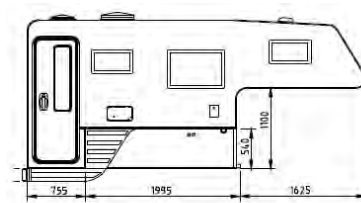

Passer til	Japanska och europeiska pick-ups med 1,5 eller dubbelhytt	Japanska och europeiska pick-ups med 1,5 hytt	Japanska och europeiska pick-ups med 1,5 hytt
Inv. längde mm	3840	4020	4300
Utv. bredd mm	2160	2160	2160
Inv. bredd mm	2060	2060	2060
Utv. höjde mm	2160	2160	2160
Inv. höjde mm	1950	1950	1950
Isol. Gulv/tak/vegg	40/30/30	40/30/30	40/30/30
Vekt med standard utr.	625	730	730
Seng alkov	1600x2060	1600x2060	1600x2060
Seng sittgrupe	760x2000	1020/1100x2000	1200/900x2000
Belysningspunkter	9	9	10
Senglampe	Nyhet! Vridbar med USB uttak	Vridbar med USB uttak	Vridbar med USB uttak
Vindu	5	5	6
Garderobe	1	1	1
Dør	m. vindu og søppeldunk	m. vindu og søppeldunk	M/vindu
Gulvvarme (vannbåren)	Ja	Ja	Ja
Toalett	Dometic CTLP 4110	Dometic CTLP 4110	Thetford C223CS
Vask	Ja	Ja	Ja
Takluke(Heki Mini)	1	1	1
Takluke toalett	1	1	1
Inv. dusj	Nej	Ja	Ja
Kjøøl	Nyhet! CR90 med separat fryser og 2 dører	CR90 med separat fryser og 2 dører	CR90 med separat fryser og 2 dører
Kjøkken	2-bluss, oppv.kum m/4 skuffer skjærebrett	2-bluss, oppv.kum m/4 skuffer skjærebrett	2-bluss, oppv.kum m/4 skuffer skjærebrett
Ferskvannstank	60 lit	60 lit	60 lit
Gråvannstank	Avløpsekk	45 lit	45 lit
Varmvannbereeder	Ja	Ja	Ja
Batteri	Nyhet! Lithium125 (200amh)	Lithium125 (200amh)	Lithium125 (200amh)
Batterilader 15 amp	Ja	Ja	Ja
Ladeforsterker Votronic 30 amp	Nyhet! std	std	std
Sollcelle med MPPT regulator	Nyhet! 2x100w	2x100w	2x100w
El system	12+230V	12+230V	12+230V
Tilkoblingskabel	Ja	Ja	Ja
Elpatron	Ja	Ja	Ja
Panna	Alde 3020	Alde 3020	Alde 3020
Plass for gasslaska	2st 6kg, 1st ingår	2st 6kg, 1st ingår	2st 6kg, 1st ingår
Foberedt for radio inkl. högtalare och antenn	Ja	Ja	Ja
Trapp, oppfellbar	Ja	Ja	Ja
Støtteben for av og pålastning	Ja	Ja	Ja