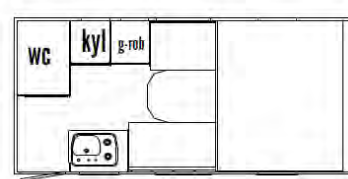

Passer til	Japanska och europeiska pick-ups med 1,5 eller dubbelhytt	Japanska och europeiska pick-ups med 1,5 hytt	Japanska och europeiska pick-ups med 1,5 hytt
Inv. längde mm	3840	4020	4300
Utv. bredd mm	2160	2160	2160
Inv. bredd mm	2060	2060	2060
Utv. höjde mm	2160	2160	2160
Inv. höjde mm	1950	1950	1950
Isol. Gulv/tak/vegg	40/30/30	40/30/30	40/30/30
Vekt med standard utr.	625	730	730
Seng alkov	1600x2060	1600x2060	1600x2060
Seng sittgrupe	760x2000	1020/1100x2000	1200/900x2000
Belysningspunkter	9	9	10
Senglampe	Nyhet! Vridbar med USB uttak	Vridbar med USB uttak	Vridbar med USB uttak
Vindu	5	5	6
Garderobe	1	1	1
Dør	m. vindu og søppeldunk	m. vindu og søppeldunk	M/vindu
Gulvvarme (vannbåren)	Ja	Ja	Ja
Toalett	Dometic CTLP 4110	Dometic CTLP 4110	Thetford C223CS
Vask	Ja	Ja	Ja
Takluke(Heki Mini)	1	1	1
Takluke toalett	1	1	1
Inv. dusj	Nej	Ja	Ja
Kjøøl	Nyhet! CR90 med separat fryser og 2 dører	CR90 med separat fryser og 2 dører	CR90 med separat fryser og 2 dører
Kjøkken	2-bluss, oppv.kum m/4 skuffer skjærebrett	2-bluss, oppv.kum m/4 skuffer skjærebrett	2-bluss, oppv.kum m/4 skuffer skjærebrett
Ferskvannstank	60 lit	60 lit	60 lit
Gråvannstank	Avløpsekk	45 lit	45 lit
Varmvannbereeder	Ja	Ja	Ja
Batteri	Nyhet! Lithium125 (200amh)	Lithium125 (200amh)	Lithium125 (200amh)
Batterilader 15 amp	Ja	Ja	Ja
Ladeforsterker Votronic 30 amp	Nyhet! std	std	std
Sollcelle med MPPT regulator	Nyhet! 2x100w	2x100w	2x100w
El system	12+230V	12+230V	12+230V
Tilkoblingskabel	Ja	Ja	Ja
Elpatron	Ja	Ja	Ja
Panna	Alde 3020	Alde 3020	Alde 3020
Plass for gasslaska	2st 6kg, 1st ingår	2st 6kg, 1st ingår	2st 6kg, 1st ingår
Foberedt for radio inkl. högtalare och antenn	Ja	Ja	Ja
Trapp, oppfellbar	Ja	Ja	Ja
Støtteben for av og pålastning	Ja	Ja	Ja