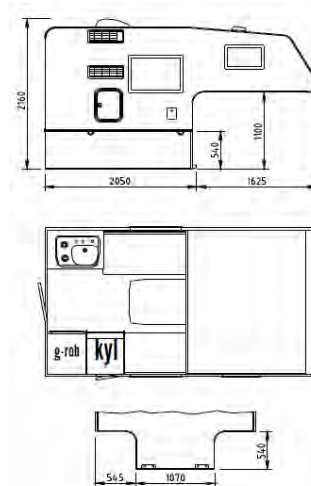

Easy Campers

— Prislister og Teknisk —

EC 4eco-2,0

Japansk og europeisk pick-up med dobbelhytte

EC 6eco H-2,1 A

Japansk og europeisk pick-up med 1,5 eller dobbelhytte

EC 6eco H-2,1 B

Japansk og europeisk pick-up med 1,5 eller dobbelhytte

EC 6SH-2,1

EC 6SH-2,1 SE

Passer til

Japansk og europeisk pick-up med dobbelhytte

Japansk og europeisk pick-up med dobbelhytte

Inv. lengde mm	3800	4040
Utv. bredde mm	2160	2160
Inv. bredde mm	2060	2060
Utv. høyde mm	2160	2160
Inv. høyde mm	1950	1950
Isol. Gulv/tak/vegg	40/30/30	40/30/30
Vekt standard utr..	698	725
Seng alkove	1600x2060	1600x2060
Seng sittgruppe	970x2000	920/760x2000
Belysningspunkter	9	9
Sengelampe	Nyhet! Vridbar med USB uttag	Vridbar med USB uttag
Vinduer	5	6
Garderobe	1	1
Dør	Vindu og søppeldunk	Vindu
Gulvvarme (vannbåren)	Ja	Ja
Toalett	Dometic CTLP 4110	Thetford C223CS
Vask	Ja	Ja
Takluke (Heki Mini)	1	1
Takluke toalett	1	1
Inv. dusj	Ja	Ja
Kjøleskap	Nyhet! CR90 med separat fryser (2 dører)	CR90 med separat fryser (2 dører)
Kjøkken	Nyhet! 2-bluss, oppv.kum m/4 skuffer skjærebrett	2-bluss, oppv.kum m/4 skuffer skjærebrett
Ferskvanntank	60 lit	60 lit
Gråvanntank	45 lit	45 lit
Varmvannbereder	Ja	Ja
Batteri	Nyhet! Lithium125 (200amh)	Lithium125 (200amh)
Batteriladdare 15 amp	Ja	Ja
Ladeforsterker Votronic 30 amp	Nyhet! std	std
Sollcelle med MPPT regulator	Nyhet! 2x100w	2x100w
El system	12+230V	12+230V
Tilkoblingskabel	Ja	Ja
Elpatron	Ja	Ja
Varmesystem	Alde 3020	Alde 3020
Plass for gassflasje	2st 6kg, 1st ingår	2st 6kg, 1st ingår
Forberedt for radio med høytalere og antenne montert	Ja	Ja
Trapp, oppfellbar	Ja	Ja
Støtteben for av og pålastning	Ja	Ja