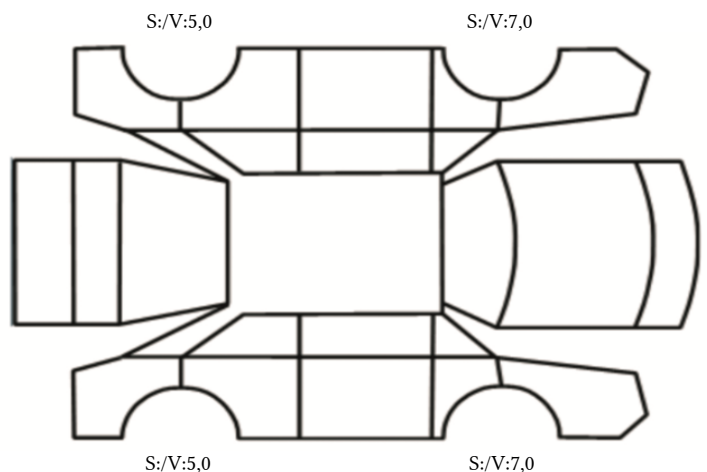

GENERELL BESKRIVELSE/KOMMENTAR

DATO: SIGNATUR SELGER:

DATO: SIGNATUR KUNDE:

SKADETEGNING:

Tilstandsrapport

KONTROLLPUNKTER SOM LIGGER TIL GRUNN FOR TILSTANDSRAPPORTEN

MERK: Kontrollen omfatter de av nedenstående punkter som er aktuelle for angjeldende bil ut fra bilens tekniske spesifikasjoner og utstyr.