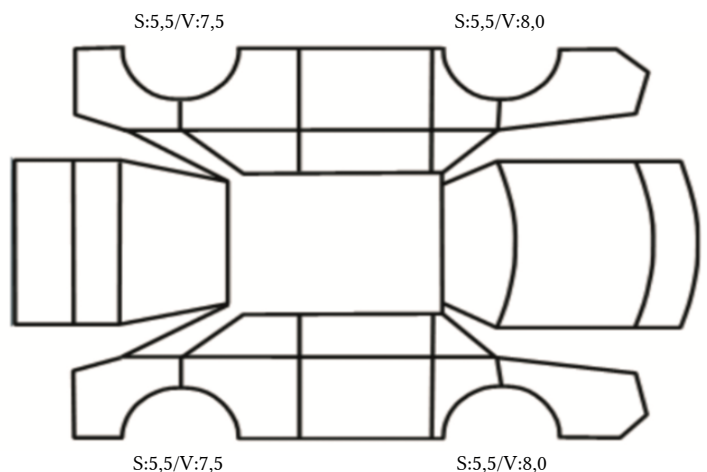

DATO: SIGNATUR KUNDE:

SKADETEGNING:

Tilstandsrapport

KONTROLLPUNKTER SOM LIGGER TIL GRUNN FOR TILSTANDSRAPPORTEN

MERK: Kontrollen omfatter de av nedenstående punkter som er aktuelle for angjeldende bil ut fra bilens tekniske spesifikasjoner og utstyr.