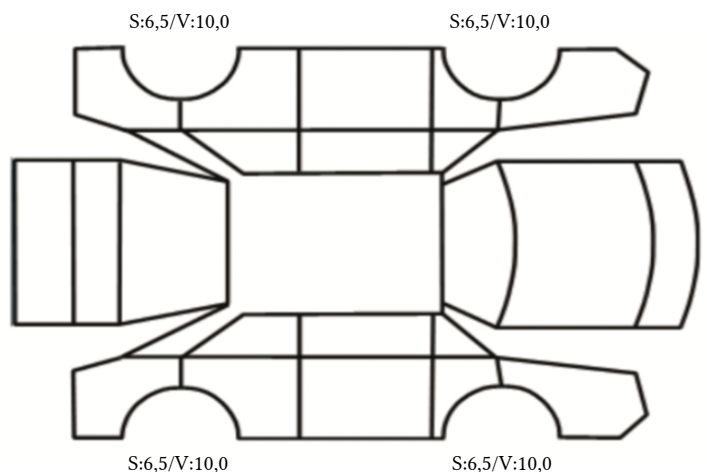

GENERELL BESKRIVELSE/KOMMENTAR

DATO: SIGNATUR SELGER:

DATO: SIGNATUR KUNDE:

SKADETEGNING:

Tilstandsrapport

KONTROLLPUNKTER SOM LIGGER TIL GRUNN FOR TILSTANDSRAPPORTEN

MERK: Kontrollen omfatter de av nedenstående punkter som er aktuelle for angjeldende bil ut fra bilens tekniske spesifikasjoner og utstyr.