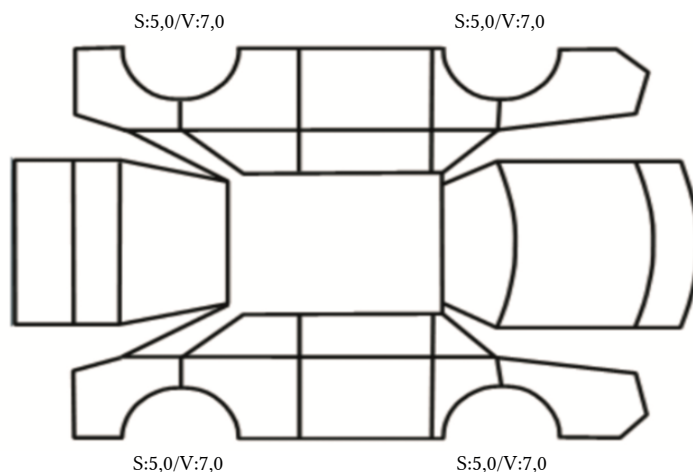

GENERELL BESKRIVELSE/KOMMENTAR

DATO: SIGNATUR SELGER:

DATO: SIGNATUR KUNDE:

SKADETEGNING:

KONTROLLPUNKTER SOM LIGGER TIL GRUNN FOR TILSTANDSRAPPORTEN

MERK: Kontrollen omfatter de av nedenstående punkter som er aktuelle for angjeldende bil ut fra bilens tekniske spesifikasjoner og utstyr.