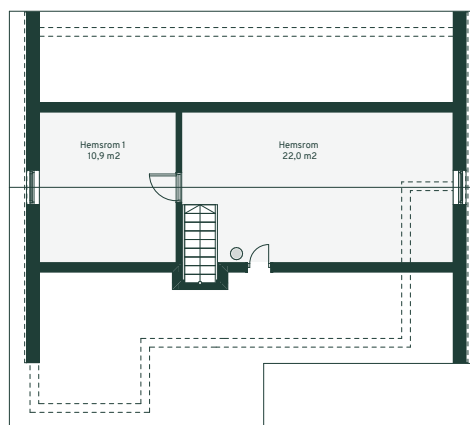

# Mjuken 65

<b>BYA</b>	76,5 m <sup>2</sup>	<b>Romfordeling</b>
<b>T-BRA</b>	65,7 m <sup>2</sup>	Stue
<b>BRA</b>	62,6 m <sup>2</sup>	Kjøkken med spiseplass
<b>Lengde</b>	12,35 m	3 soverom
<b>Bredde</b>	6 m	Bad
<b>Høyde</b>	4,37 m	Bod
<b>Takvinkel</b>	27°	Terrasse

# Furutangen 70

<b>Lengde</b>	9,95 m	<b>Romfordeling</b>	Stue
<b>Bredde</b>	8,85 m		Kjøkken med spiseplass
<b>Høyde</b>	5 m		2 soverom
<b>Takvinkel</b>	30°		Bad
<b>BYA</b>	83,6 m <sup>2</sup>		Gang/Entré
<b>T-BRA</b>	73,3 m <sup>2</sup>		Terrasse
<b>BRA</b>	65,1 m <sup>2</sup>		