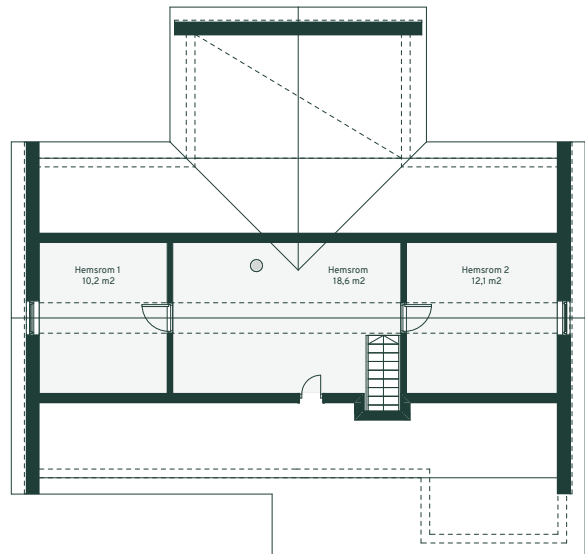

Rondablikk 100

Lengde	12,35 m
Bredde	11,9 m
Høyde	5 m
Takvinkel	30°
BYA	119,7 m²
T-BRA	105,8 m²
BRA	101,4 m²

Romfordeling	Hems
Stue	Hemsstue
Kjøkken med spiseplass	2 hemsrom
3 soverom	
Bad	
Wc/teknisk	
Entré	
Terrasse