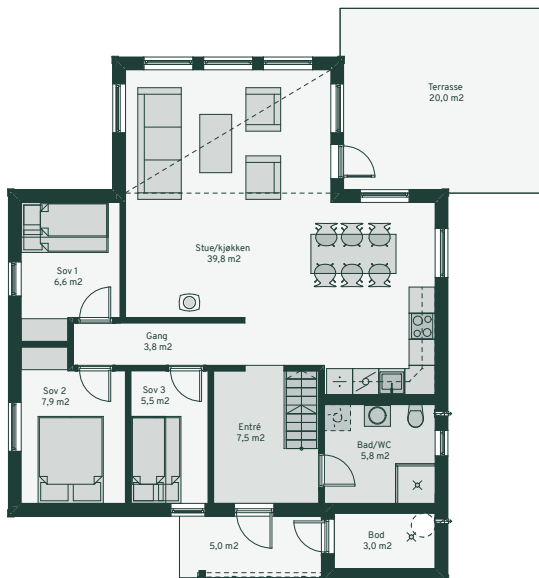

# Rondablikk 85

<b>Lengde</b>	9,95 m
<b>Bredde</b>	11,9 m
<b>Høyde</b>	5 m
<b>Takvinkel</b>	30°
<b>BYA</b>	100,8 m <sup>2</sup>
<b>T-BRA</b>	88,3 m <sup>2</sup>
<b>BRA</b>	83,8 m <sup>2</sup>

<b>Romfordeling</b>	<b>Hems</b>
Stue	Hemsstue
Kjøkken med spiseplass	2 hemsrom
3 soverom	
Bad	
Entré	
Terrasse	