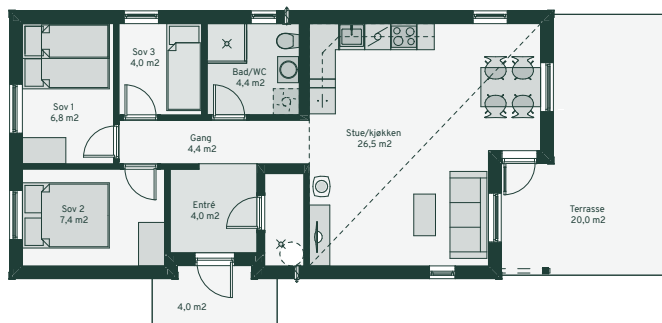

# Mjuken 65

<b>BYA</b>	76,5 m <sup>2</sup>	<b>Romfordeling</b>
<b>T-BRA</b>	65,7 m <sup>2</sup>	Stue
<b>BRA</b>	62,6 m <sup>2</sup>	Kjøkken med spiseplass
<b>Lengde</b>	12,35 m	3 soverom
<b>Bredde</b>	6 m	Bad
<b>Høyde</b>	4,37 m	Bod
<b>Takvinkel</b>	27°	Terrasse