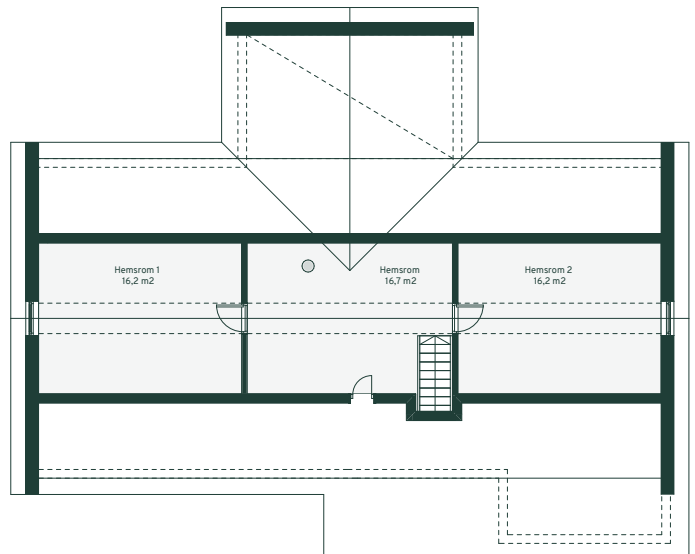

Rondablikk 120

Lengde 14,75 m
Bredde 11,9 m
Høyde 5 m
Takvinkel 30°
BYA 139,5 m²
T-BRA 124,2 m²
BRA 118,9 m²

Romfordeling
Stue
Kjøkken med spiseplass
2 soverom
Bad
Wc/teknisk
Entré
Terrasse

Hems
Hemsstue
2 hemsrom