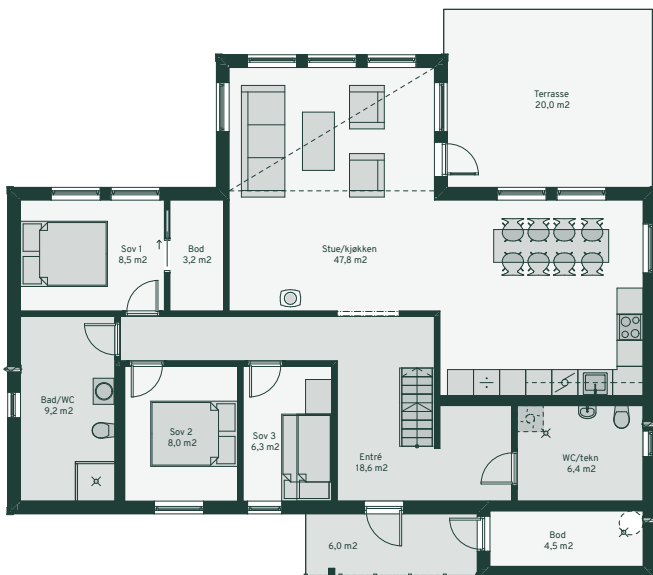

Rondablikk 120

Lengde 14,75 m
Bredde 11,9 m
Høyde 5 m
Takvinkel 30°
BYA 139,5 m²
T-BRA 124,2 m²
BRA 118,9 m²

Romfordeling
Stue
Kjøkken med spiseplass
2 soverom
Bad
Wc/teknisk
Entré
Terrasse

Hems
Hemsstue
2 hemsrom