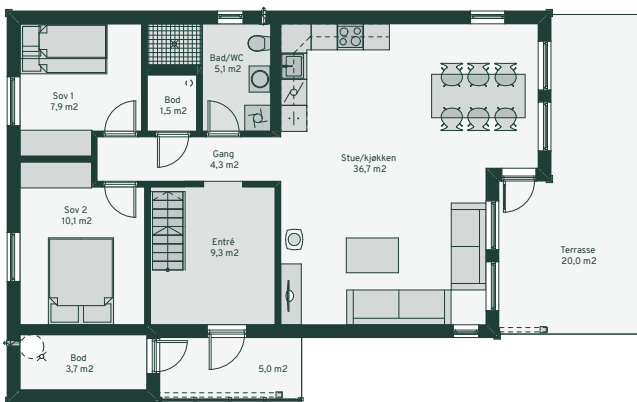

Furutangen 85

Lengde 12,35 m
Bredde 8,85 m
Høyde 5 m
Takvinkel 30°
BYA 103,6 m²
T-BRA 91,3 m²
BRA 82,6 m²

Romfordeling
Stue
Kjøkken med spiseplass
2 soverom
Bad
Inv. bod
Gang/Entré
Terrasse

Hems
Hemsstue
2 hemsrom