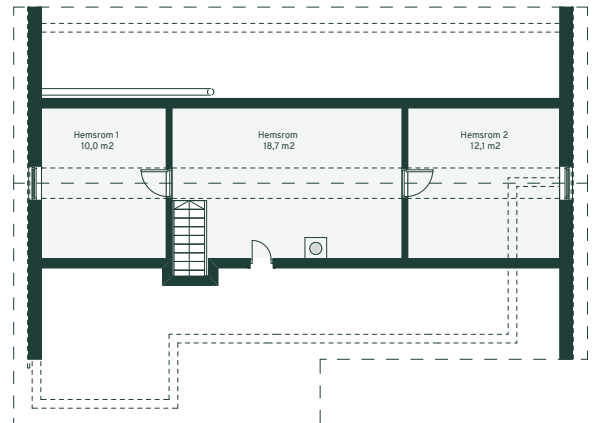

Furutangen 85

Lengde 12,35 m
Bredde 8,85 m
Høyde 5 m
Takvinkel 30°
BYA 103,6 m²
T-BRA 91,3 m²
BRA 82,6 m²

Romfordeling
Stue
Kjøkken med spiseplass
2 soverom
Bad
Inv. bod
Gang/Entré
Terrasse

Hems
Hemsstue
2 hemsrom