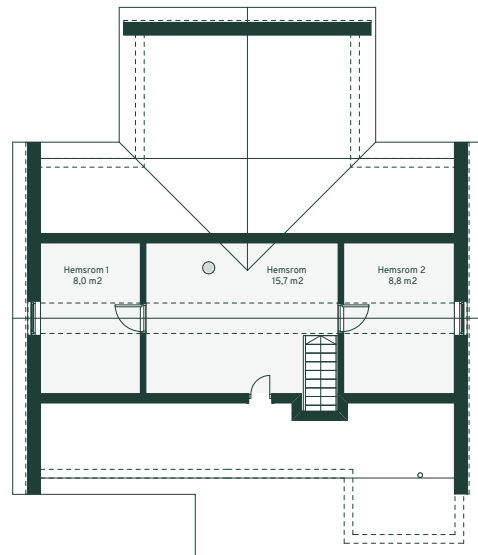

# Rondablikk 85

<b>Lengde</b>	9,95 m
<b>Bredde</b>	11,9 m
<b>Høyde</b>	5 m
<b>Takvinkel</b>	30°
<b>BYA</b>	100,8 m <sup>2</sup>
<b>T-BRA</b>	88,3 m <sup>2</sup>
<b>BRA</b>	83,8 m <sup>2</sup>

<b>Romfordeling</b>	<b>Hems</b>
Stue	Hemsstue
Kjøkken med spiseplass	2 hemsrom
3 soverom	
Bad	
Entré	
Terrasse	