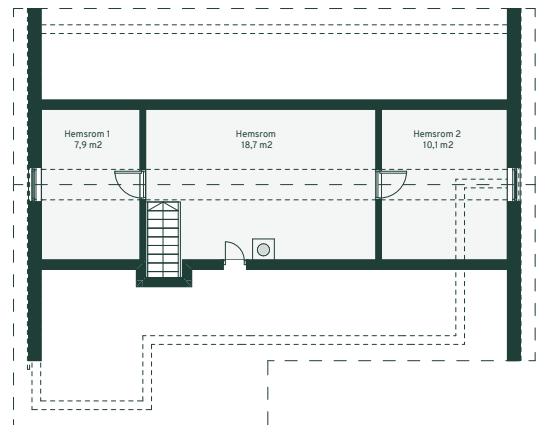

Furutangen 75

Lengde	11,15 m
Bredde	8,85 m
Høyde	5 m
Takvinkel	30°
BYA	92,8+ m²
T-BRA	81,1 m²
BRA	73,4 m²

Romfordeling	Hems
Stue	Hemsstue
Kjøkken med spise plass	2 hemsrom
2 soverom	
Bad	
Gang/Entré	
Terrasse