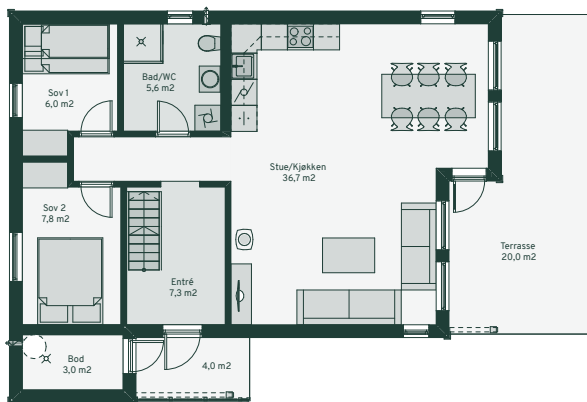

# Furutangen 70

<b>Lengde</b>	9,95 m	<b>Romfordeling</b>	Stue
<b>Bredde</b>	8,85 m		Kjøkken med spiseplass
<b>Høyde</b>	5 m		2 soverom
<b>Takvinkel</b>	30°		Bad
<b>BYA</b>	83,6 m <sup>2</sup>		Gang/Entré
<b>T-BRA</b>	73,3 m <sup>2</sup>		Terrasse
<b>BRA</b>	65,1 m <sup>2</sup>		

# Furutangen 75

<b>Lengde</b>	11,15 m
<b>Bredde</b>	8,85 m
<b>Høyde</b>	5 m
<b>Takvinkel</b>	30°
<b>BYA</b>	92,8+ m <sup>2</sup>
<b>T-BRA</b>	81,1 m <sup>2</sup>
<b>BRA</b>	73,4 m <sup>2</sup>

<b>Romfordeling</b>	<b>Hems</b>
Stue	Hemsstue
Kjøkken med spise plass	2 hemsrom
2 soverom	
Bad	
Gang/Entré	
Terrasse	

# Furutangen 85

**Lengde** 12,35 m  
**Bredde** 8,85 m  
**Høyde** 5 m  
**Takvinkel** 30°  
**BYA** 103,6 m<sup>2</sup>  
**T-BRA** 91,3 m<sup>2</sup>  
**BRA** 82,6 m<sup>2</sup>

**Romfordeling**  
Stue  
Kjøkken med spiseplass  
2 soverom  
Bad  
Inv. bod  
Gang/Entré  
Terrasse