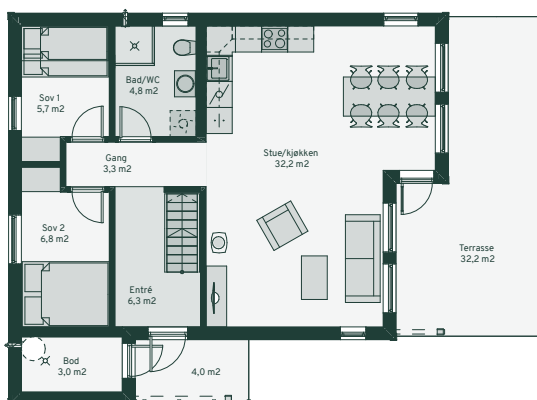

# Mjuken 65

<b>BYA</b>	76,5 m <sup>2</sup>	<b>Romfordeling</b>
<b>T-BRA</b>	65,7 m <sup>2</sup>	Stue
<b>BRA</b>	62,6 m <sup>2</sup>	Kjøkken med spiseplass
<b>Lengde</b>	12,35 m	3 soverom
<b>Bredde</b>	6 m	Bad
<b>Høyde</b>	4,37 m	Bod
<b>Takvinkel</b>	27°	Terrasse

# Furutangen 70

<b>Lengde</b>	9,95 m	<b>Romfordeling</b>	Stue
<b>Bredde</b>	8,85 m		Kjøkken med spiseplass
<b>Høyde</b>	5 m		2 soverom
<b>Takvinkel</b>	30°		Bad
<b>BYA</b>	83,6 m <sup>2</sup>		Gang/Entré
<b>T-BRA</b>	73,3 m <sup>2</sup>		Terrasse
<b>BRA</b>	65,1 m <sup>2</sup>		