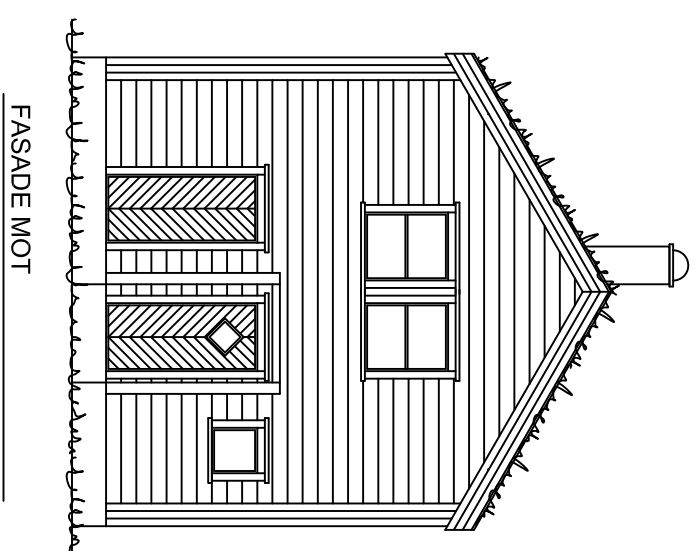

Grunnflate: 52m²
 BYA: 62,1m²
 BRA: 94,8m²

Forslag 5

	
4540 ASERAL	
Tlf : 38283800	Fax : 38283801
Tlf : Raymond 90752181	
Tlf : Eivind 91564829	
Mail : raymond@aseralhytter.no	
Mail : eivind@aseralhytter.no	
Byggherre :	Fritidsbygg AS
Prosjekt :	N2 tomt 5 (35)
Byggeplass :	Bortelid
Type tegning :	Fasade, plan og snitt
Tegningsnr :	Målestokk : 1:100
Tegnet av :	R. S
Andre opplysninger :	Dato : Revidert 30.11.2020