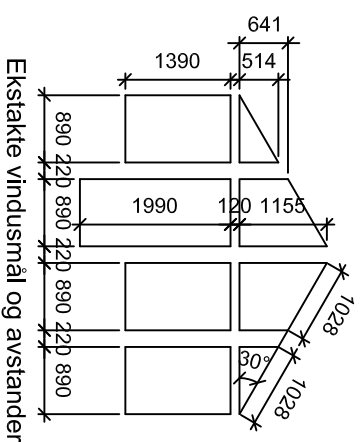

Grunnflate: 52m²
 BYA: 62,1m²
 BRA: 94,8m²

Forslag 5

	
4540 ASERAL	
Tlf : 38283800	Fax : 38283801
Tlf : Raymond 90752181	
Tlf : Eivind 91564829	
Mail : raymond@aseralhytter.no	
Mail : eivind@aseralhytter.no	
Byggherre :	Fritidsbygg AS
Prosjekt :	N2 tomt 5 (35)
Byggeplass :	Bortelid
Type tegning :	Fasade, plan og snitt
Tegningsnr :	Målestokk : 1:100
Tegnet av :	R. S
Andre opplysninger :	Dato : Revidert 30.11.2020