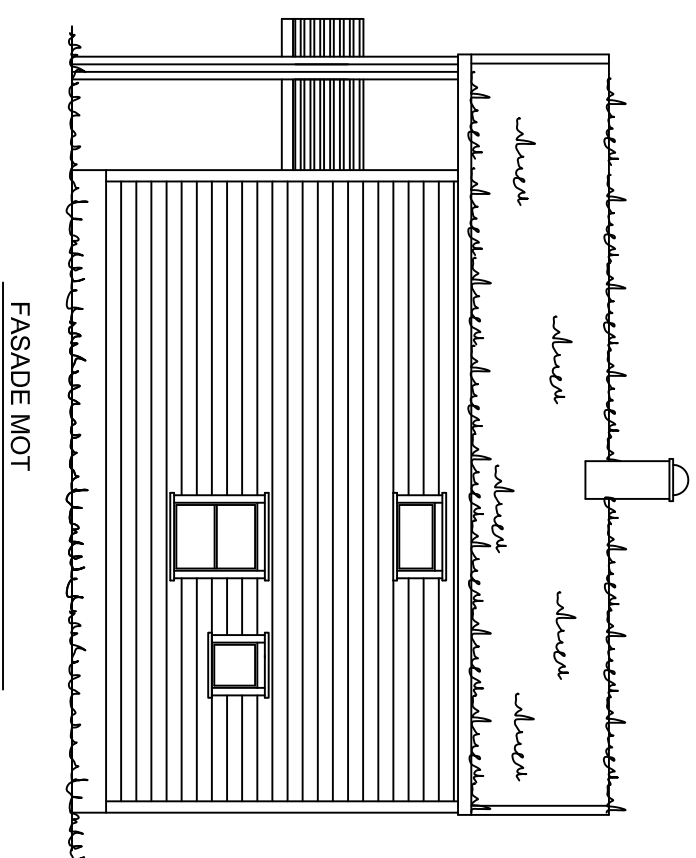

Grunnflate: 52m²
 BYA: 62,1m²
 BRA: 94,8m²

Forslag 5

	
4540 ASERAL	
Tlf : 38283800	Fax : 38283801
Tlf : Raymond 90752181	
Tlf : Eivind 91564829	
Mail : raymond@aseralhytter.no	
Mail : eivind@aseralhytter.no	
Byggherre :	Fritidsbygg AS
Prosjekt :	N2 tomt 5 (35)
Byggeplass :	Bortelid
Type tegning :	Fasade, plan og snitt
Tegningsnr :	Målestokk : 1:100
Tegnet av :	R. S
Andre opplysninger :	Dato : Revidert 30.11.2020