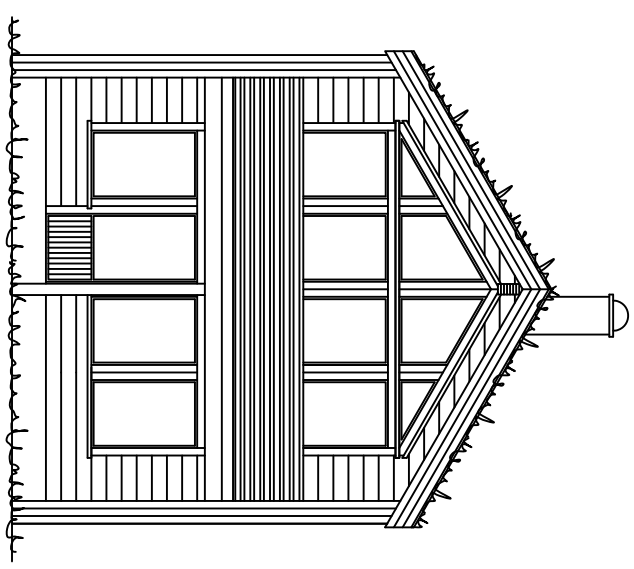

Grunnflate: 52m²
 BYA: 62,1m²
 BRA: 94,8m²

Forslag 5

	
4540 ASERAL	
Tlf : 38283800	Fax : 38283801
Tlf : Raymond 90752181	
Tlf : Eivind 91564829	
Mail : raymond@aseralhytter.no	
Mail : eivind@aseralhytter.no	
Byggherre :	Fritidsbygg AS
Prosjekt :	N2 tomt 5 (35)
Byggeplass :	Bortelid
Type tegning :	Fasade, plan og snitt
Tegningsnr :	Målestokk : 1:100
Tegnet av :	R. S
Andre opplysninger :	Dato : Revidert 30.11.2020