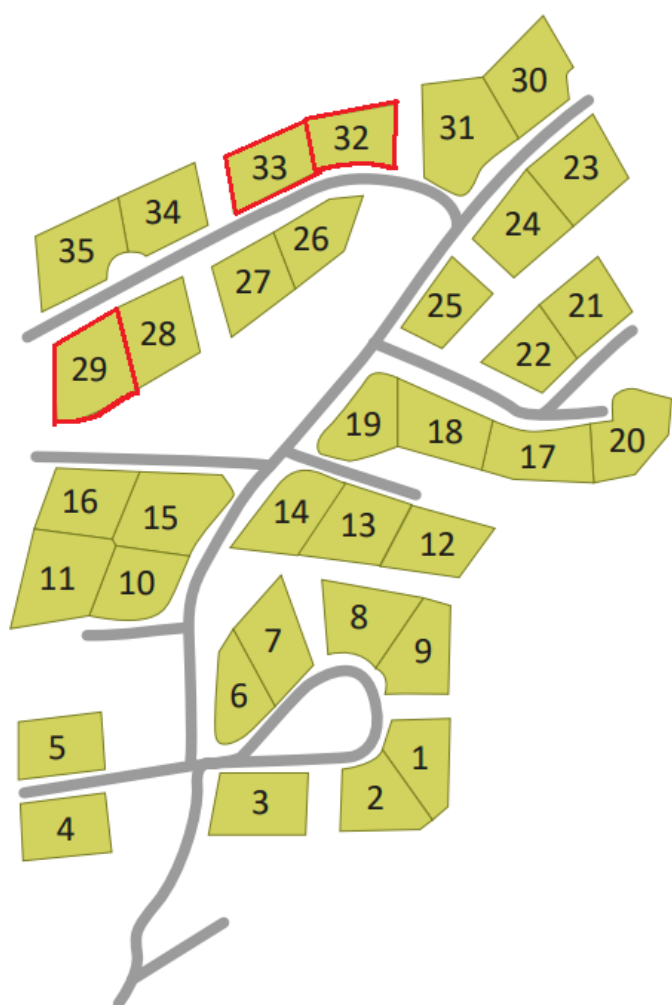

# Merkeslia Hyttefelt

Valdres

TOMT	AREAL	PRIS
29	1375 m <sup>2</sup>	950 000,-
32	1119 m <sup>2</sup>	950 000,-
33	1089 m <sup>2</sup>	950 000,-