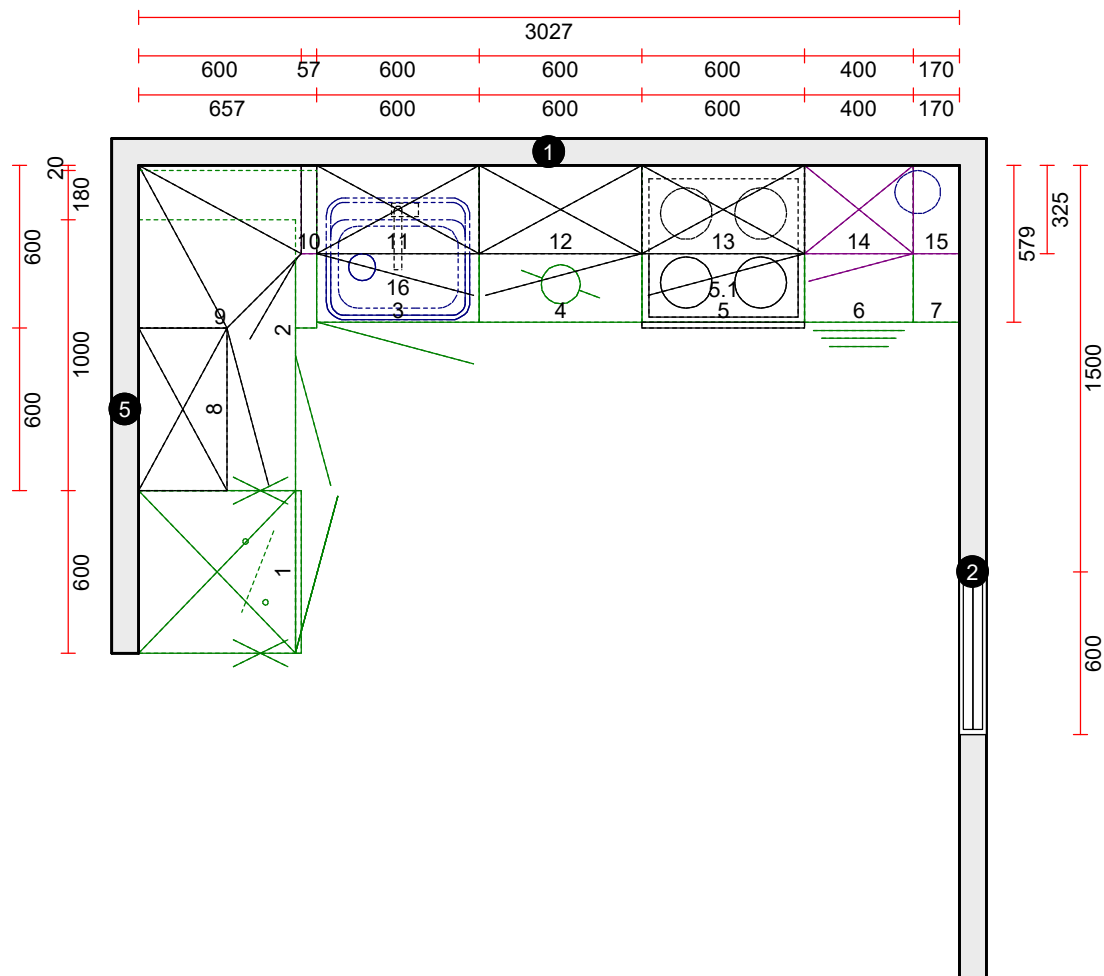

Montér

/OPTIMERA/

AUBO 2020-3 NO

Kjøkken
Sense Sort - Samlet

Skala: Tilpasset ramme