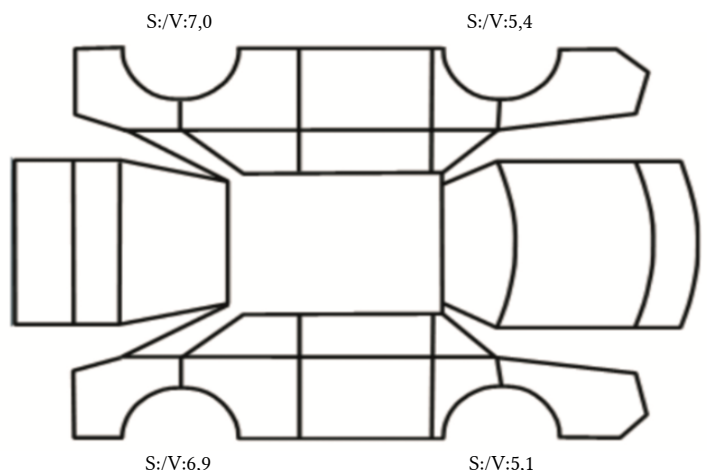

GENERELL BESKRIVELSE/KOMMENTAR

DATO: SIGNATUR SELGER:

DATO: SIGNATUR KUNDE:

SKADETEGNING:

KONTROLLPUNKTER SOM LIGGER TIL GRUNN FOR TILSTANDSRAPPORTEN

MERK: Kontrollen omfatter de av nedenstående punkter som er aktuelle for angjeldende bil ut fra bilens tekniske spesifikasjoner og utstyr.