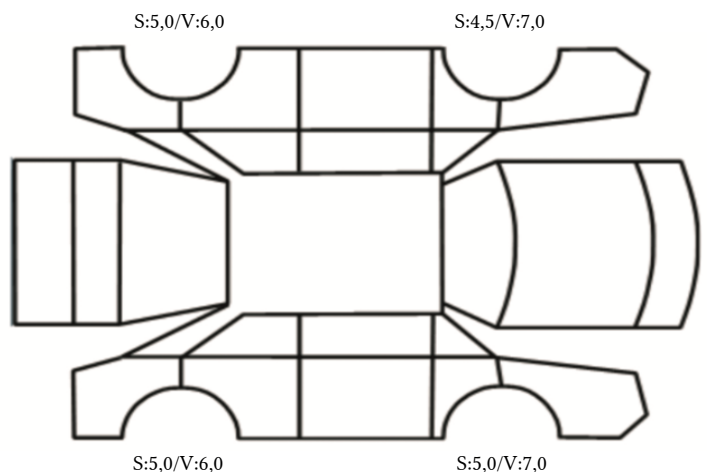

SKADETEGNING:

Tilstandsrapport

KONTROLLPUNKTER SOM LIGGER TIL GRUNN FOR TILSTANDSRAPPORTEN

MERK: Kontrollen omfatter de av nedenstående punkter som er aktuelle for angjeldende bil ut fra bilens tekniske spesifikasjoner og utstyr.