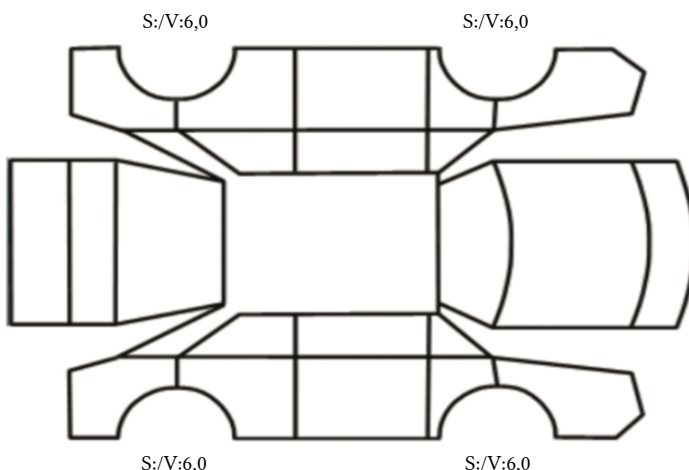

GENERELL BESKRIVELSE/KOMMENTAR

DATO: SIGNATUR SELGER:

DATO: SIGNATUR KUNDE:

SKADETEGNING:

KONTROLLPUNKTER SOM LIGGER TIL GRUNN FOR TILSTANDSRAPPORTEN

MERK: Kontrollen omfatter de av nedenstående punkter som er aktuelle for angjeldende bil ut fra bilens tekniske spesifikasjoner og utstyr.