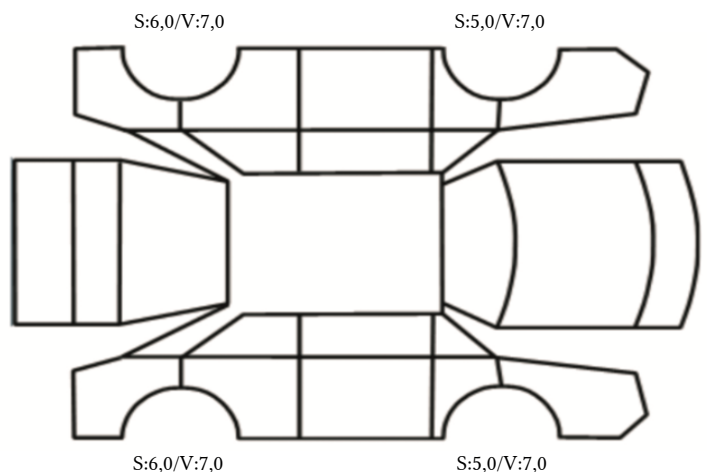

SKADETEGNING:

Tilstandsrapport

KONTROLLPUNKTER SOM LIGGER TIL GRUNN FOR TILSTANDSRAPPORTEN

MERK: Kontrollen omfatter de av nedenstående punkter som er aktuelle for angjeldende bil ut fra bilens tekniske spesifikasjoner og utstyr.