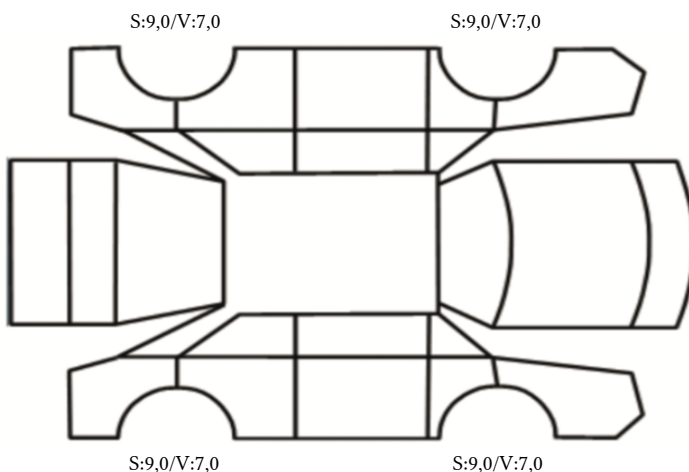

SKADETEGNING:

KONTROLLPUNKTER SOM LIGGER TIL GRUNN FOR TILSTANDSRAPPORTEN

MERK: Kontrollen omfatter de av nedenstående punkter som er aktuelle for angjeldende bil ut fra bilens tekniske spesifikasjoner og utstyr.