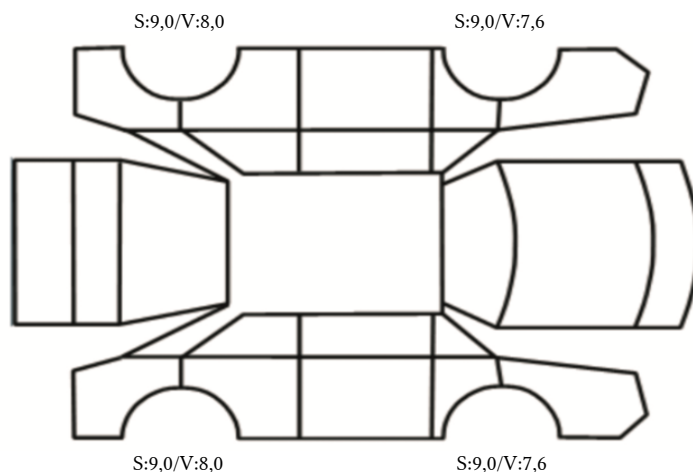

GENERELL BESKRIVELSE/KOMMENTAR

DATO: SIGNATUR SELGER:

DATO: SIGNATUR KUNDE:

SKADETEGNING:

KONTROLLPUNKTER SOM LIGGER TIL GRUNN FOR TILSTANDSRAPPORTEN

MERK: Kontrollen omfatter de av nedenstående punkter som er aktuelle for angjeldende bil ut fra bilens tekniske spesifikasjoner og utstyr.