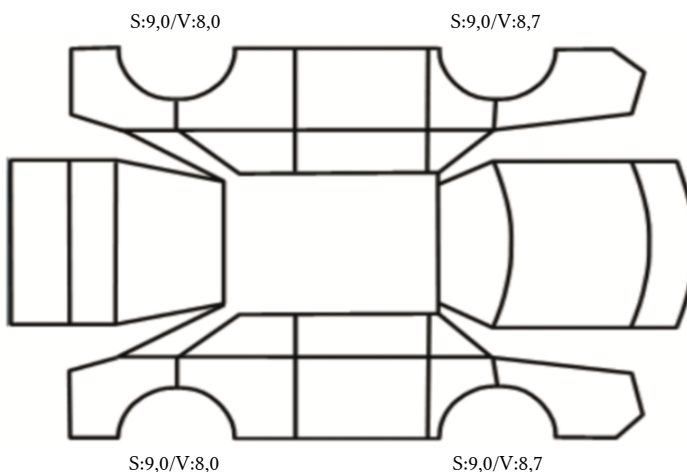

SKADETEGNING:

KONTROLLPUNKTER SOM LIGGER TIL GRUNN FOR TILSTANDSRAPPORTEN

MERK: Kontrollen omfatter de av nedenstående punkter som er aktuelle for angjeldende bil ut fra bilens tekniske spesifikasjoner og utstyr.