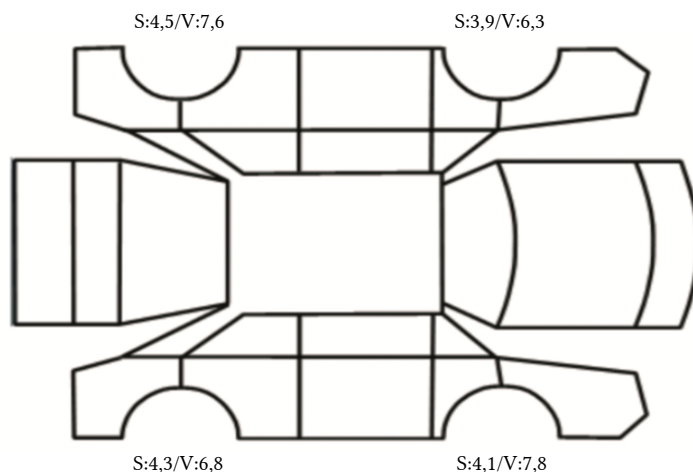

DATO: SIGNATUR SELGER:

DATO: SIGNATUR KUNDE:

SKADETEGNING:

Tilstandsrapport

KONTROLLPUNKTER SOM LIGGER TIL GRUNN FOR TILSTANDSRAPPORTEN

MERK: Kontrollen omfatter de av nedenstående punkter som er aktuelle for angjeldende bil ut fra bilens tekniske spesifikasjoner og utstyr.